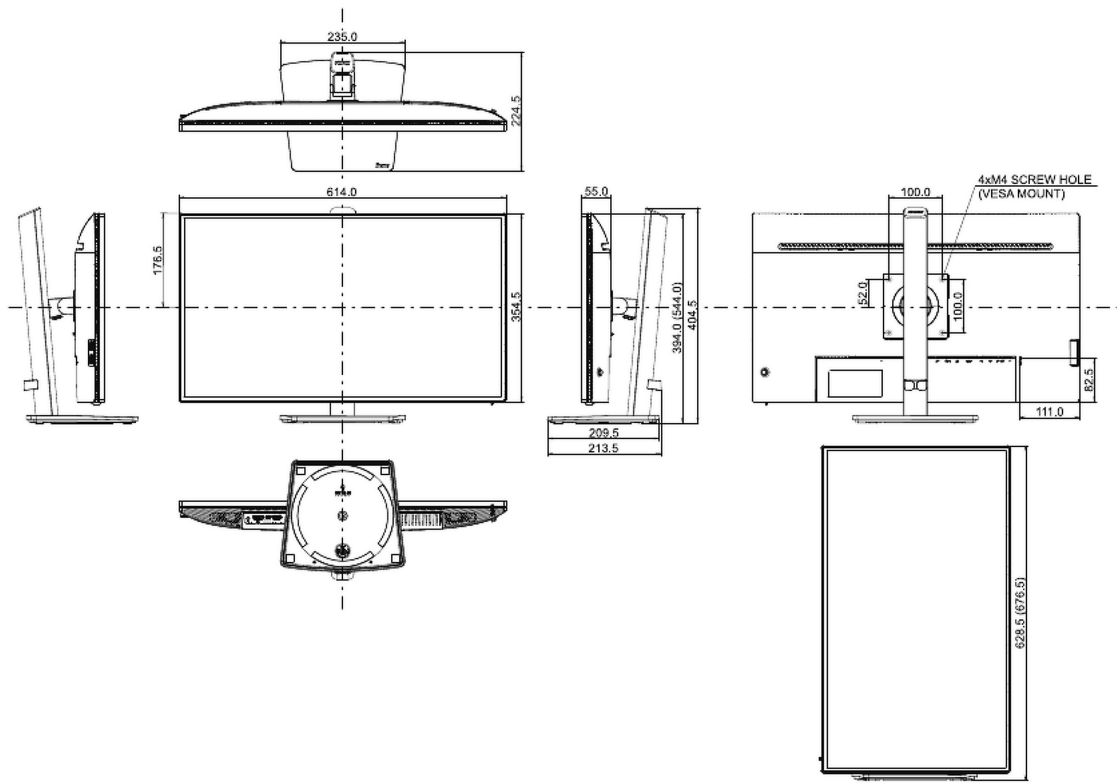

## 04 MECHANISCH

<b>Verstellmöglichkeiten</b>	Höhe, Swivel, Tilt, Pivot (Rotation auf beiden Seiten)
<b>Höhenverstellbar</b>	150mm
<b>Rotierbar (Pivotfunktion)</b>	90°
<b>Drehwinkel</b>	360°; 180° links; 180° rechts
<b>Neigungswinkel</b>	23° nach oben; 5° nach unten
<b>VESA Norm</b>	100 x 100mm
<b>Kabelmanagement</b>	ja

## 05 ENTHALTENES ZUBEHÖR

<b>Kabel</b>	Netz (1.8m), USB (1.8m), HDMI (1.8m), DP (1.8m), USB-C (1.0m)
<b>Sonstiges</b>	Leitfaden zur Inbetriebnahme, Sicherheitshinweise

## 08 ABMESSUNGEN / GEWICHT

Produktabmessungen B x H x T 614 x 404 (544) x 224.5mm

<b>Verpackungsabmessungen B x H x T</b>	688 x 463 x 138mm
<b>Gewicht (ohne Verpackung)</b>	6.7kg
<b>Gewicht (inkl. Verpackung)</b>	9.7kg
<b>EAN code</b>	4948570125401