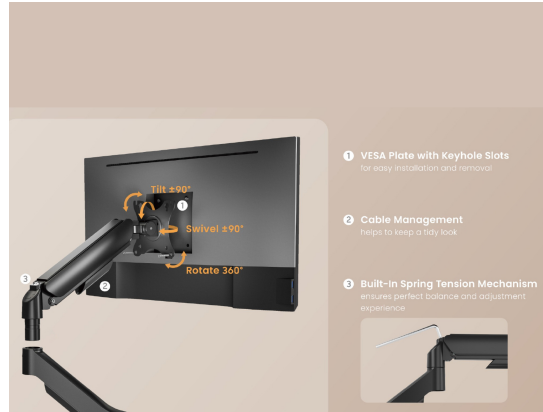

650130 17"-32" Monitor-Tischhalterung

Product Images

Quick-Release Joint
for a compact package and easy assembly

Short Description

- Kompatibilität: Monitore von 17 bis 32 Zoll
- Tragfähigkeit: Maximale Belastung 9 kg
- VESA: Bis zu 100×100; standardkonform
- Bewegung: 360°-Drehung mit Neigungs-, Schwenk- und Höhenverstellung
- Mechanismus: Gasfeder für sanfte, ausbalancierte Bewegung
- Montage: Klemme oder Kabeldurchführung
- Kabelmanagement: Integrierte Kabelführung für ein ordentliches Setup

Description

Die Monitor-Tischhalterung für Monitore von 17" bis 32" ist eine praktische und ergonomische Lösung für mehr Komfort, Produktivität und Ordnung am Schreibtisch. Sie

ist kompatibel mit Monitoren von 17" bis 32" und unterstützt die meisten flachen und gebogenen Displays mit VESA-Standardbefestigung. Dadurch eignet sie sich ideal für Homeoffices, Büroarbeitsplätze und professionelle Umgebungen.

Die Halterung ermöglicht die stufenlose Einstellung von Höhe, Neigung, Schwenkung und Drehung, sodass der Monitor im optimalen Betrachtungswinkel positioniert werden kann. Die Unterstützung von Hoch- und Querformat bietet Flexibilität für Aufgaben wie Textbearbeitung, Programmierung, Grafikdesign und allgemeines Multitasking. Durch die optimierte Monitorpositionierung trägt die Halterung dazu bei, Nacken- und Augenbelastung bei längerer Nutzung zu reduzieren.