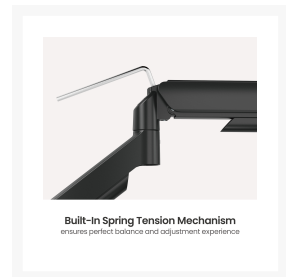

650130 17"-32" Monitor-Tischhalterung

Product Images

Quick-Release Joint
for a compact package and easy assembly

Short Description

- Kompatibilität: Monitore von 17 bis 32 Zoll
- Tragfähigkeit: Maximale Belastung 9 kg
- VESA: Bis zu 100×100; standardkonform
- Bewegung: 360°-Drehung mit Neigungs-, Schwenk- und Höhenverstellung
- Mechanismus: Gasfeder für sanfte, ausbalancierte Bewegung
- Montage: Klemme oder Kabeldurchführung
- Kabelmanagement: Integrierte Kabelführung für ein ordentliches Setup

Description

Die Monitor-Tischhalterung für Monitore von 17" bis 32" ist eine praktische und ergonomische Lösung für mehr Komfort, Produktivität und Ordnung am Schreibtisch. Sie

ist kompatibel mit Monitoren von 17" bis 32" und unterstützt die meisten flachen und gebogenen Displays mit VESA-Standardbefestigung. Dadurch eignet sie sich ideal für Homeoffices, Büroarbeitsplätze und professionelle Umgebungen.

Die Halterung ermöglicht die stufenlose Einstellung von Höhe, Neigung, Schwenkung und Drehung, sodass der Monitor im optimalen Betrachtungswinkel positioniert werden kann. Die Unterstützung von Hoch- und Querformat bietet Flexibilität für Aufgaben wie Textbearbeitung, Programmierung, Grafikdesign und allgemeines Multitasking. Durch die optimierte Monitorpositionierung trägt die Halterung dazu bei, Nacken- und Augenbelastung bei längerer Nutzung zu reduzieren.