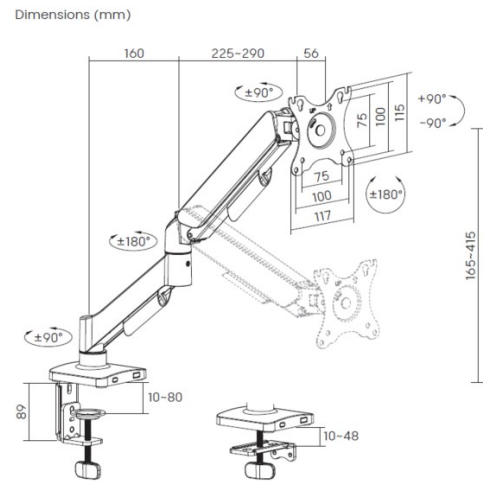

650130 17"-32" Monitor-Tischhalterung

Product Images

Quick-Release Joint
for a compact package and easy assembly

Short Description

- Kompatibilität: Monitore von 17 bis 32 Zoll
- Tragfähigkeit: Maximale Belastung 9 kg
- VESA: Bis zu 100×100; standardkonform
- Bewegung: 360°-Drehung mit Neigungs-, Schwenk- und Höhenverstellung
- Mechanismus: Gasfeder für sanfte, ausbalancierte Bewegung
- Montage: Klemme oder Kabeldurchführung
- Kabelmanagement: Integrierte Kabelführung für ein ordentliches Setup

Description

Die Monitor-Tischhalterung für Monitore von 17" bis 32" ist eine praktische und ergonomische Lösung für mehr Komfort, Produktivität und Ordnung am Schreibtisch. Sie

ist kompatibel mit Monitoren von 17" bis 32" und unterstützt die meisten flachen und gebogenen Displays mit VESA-Standardbefestigung. Dadurch eignet sie sich ideal für Homeoffices, Büroarbeitsplätze und professionelle Umgebungen.

Additional Information

Code des Harmonisierten Systems (HS)	852990
Zolltariflicher Warencode (TARIC)	8529909600
Zulassungen und Konformität	ROHS, REACH
Lieferumfang	17"-32" Monitor Desk Mount Manual screws kits
Farbe	Schwarz
Modellnummer	650130
Dimensions (W x D x H).	493 x 117 x 564 mm
Produktgewicht (kg)	2.2
Kabelmanagement	Ja
Schnellinstallations-VESA-Platte	Nein
Installation	Clamp,Grommet
Traglast in kg	9
Material	Plastic, Stainless Steel
Befestigung	Desk mount
Schwenkbereich	+90°~-90°
Bildschirm Rotation	+180°~-180
Bildschirme unterstützen Menge	1
Unterstützt gebogenes Fernsehen (Monitore)	Ja
Neigungsbereich	+90°~-90°
VESA-kompatibel	75x75,100x100