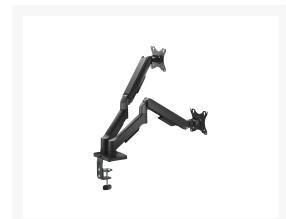

# 650131 17"-32" Dual-Monitor-Tischhalterung

## Product Images

---

**Quick-Release Joint**  
for a compact package and easy assembly

Dimensions (mm)

## Short Description

---

- Kompatibilität: Zwei Monitore von 17 bis 32 Zoll
- Tragfähigkeit: Max. 9 kg pro Bildschirm
- VESA: Bis zu 100 × 100 mm; standardkonform
- Bewegung: 360°-Drehung mit Neigungs-, Schwenk- und Höhenverstellung
- Mechanismus: Gasfeder-Gegengewicht für sanfte Positionierung
- Montage: Klemme oder Kabeldurchführung
- Kabelmanagement: Integrierte Kabelführung für einen aufgeräumten Schreibtisch

## Description

---

Die Dual-Monitor-Tischhalterung für 17- bis 32-Zoll-Monitore ist eine effiziente und ergonomische Lösung für alle, die ein aufgeräumtes und flexibles Dual-Display-Setup benötigen. Sie unterstützt zwei Monitore von 17 bis 32 Zoll und ist mit den meisten flachen und gebogenen Bildschirmen mit Standard-VESA-Befestigungsmuster kompatibel. Dadurch eignet sie sich ideal für Büro, Homeoffice und professionelle Arbeitsumgebungen.