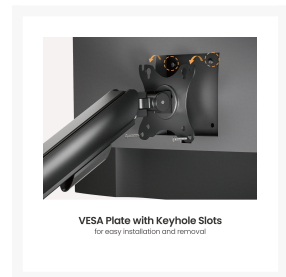

# 650131 17"-32" Dual-Monitor-Tischhalterung

## Product Images

---

**Quick-Release Joint**  
for a compact package and easy assembly

Dimensions (mm)

## Short Description

---

- Kompatibilität: Zwei Monitore von 17 bis 32 Zoll
- Tragfähigkeit: Max. 9 kg pro Bildschirm
- VESA: Bis zu 100 × 100 mm; standardkonform
- Bewegung: 360°-Drehung mit Neigungs-, Schwenk- und Höhenverstellung
- Mechanismus: Gasfeder-Gegengewicht für sanfte Positionierung
- Montage: Klemme oder Kabeldurchführung
- Kabelmanagement: Integrierte Kabelführung für einen aufgeräumten Schreibtisch

## Description

---

Die Dual-Monitor-Tischhalterung für 17- bis 32-Zoll-Monitore ist eine effiziente und ergonomische Lösung für alle, die ein aufgeräumtes und flexibles Dual-Display-Setup benötigen. Sie unterstützt zwei Monitore von 17 bis 32 Zoll und ist mit den meisten flachen und gebogenen Bildschirmen mit Standard-VESA-Befestigungsmuster kompatibel. Dadurch eignet sie sich ideal für Büro, Homeoffice und professionelle Arbeitsumgebungen.