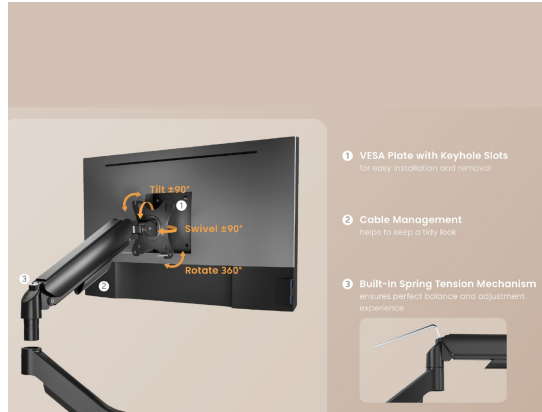

# 650131 17"-32" Dual-Monitor-Tischhalterung

## Product Images

---

**Quick-Release Joint**  
for a compact package and easy assembly

Dimensions (mm)

## Short Description

---

- Kompatibilität: Zwei Monitore von 17 bis 32 Zoll
- Tragfähigkeit: Max. 9 kg pro Bildschirm
- VESA: Bis zu 100 × 100 mm; standardkonform
- Bewegung: 360°-Drehung mit Neigungs-, Schwenk- und Höhenverstellung
- Mechanismus: Gasfeder-Gegengewicht für sanfte Positionierung
- Montage: Klemme oder Kabeldurchführung
- Kabelmanagement: Integrierte Kabelführung für einen aufgeräumten Schreibtisch

## Description

---

Die Dual-Monitor-Tischhalterung für 17- bis 32-Zoll-Monitore ist eine effiziente und ergonomische Lösung für alle, die ein aufgeräumtes und flexibles Dual-Display-Setup benötigen. Sie unterstützt zwei Monitore von 17 bis 32 Zoll und ist mit den meisten flachen und gebogenen Bildschirmen mit Standard-VESA-Befestigungsmuster kompatibel. Dadurch eignet sie sich ideal für Büro, Homeoffice und professionelle Arbeitsumgebungen.