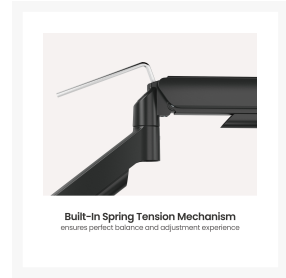

## Product Images

---

**Quick-Release Joint**  
for a compact package and easy assembly

Dimensions (mm)

## Short Description

---

- Kompatibilität: Zwei Monitore von 17 bis 32 Zoll
- Tragfähigkeit: Max. 9 kg pro Bildschirm
- VESA: Bis zu 100 × 100 mm; standardkonform
- Bewegung: 360°-Drehung mit Neigungs-, Schwenk- und Höhenverstellung
- Mechanismus: Gasfeder-Gegengewicht für sanfte Positionierung
- Montage: Klemme oder Kabeldurchführung
- Kabelmanagement: Integrierte Kabelführung für einen aufgeräumten Schreibtisch

## Description

---

Die Dual-Monitor-Tischhalterung für 17- bis 32-Zoll-Monitore ist eine effiziente und ergonomische Lösung für alle, die ein aufgeräumtes und flexibles Dual-Display-Setup benötigen. Sie unterstützt zwei Monitore von 17 bis 32 Zoll und ist mit den meisten flachen und gebogenen Bildschirmen mit Standard-VESA-Befestigungsmuster kompatibel. Dadurch eignet sie sich ideal für Büro, Homeoffice und professionelle Arbeitsumgebungen.

Dank des Doppelarm-Designs lässt sich jeder Monitor unabhängig voneinander in Höhe, Neigung, Drehung und Schwenkung verstellen. Diese Flexibilität ermöglicht es, beide Bildschirme im optimalen Betrachtungswinkel auszurichten und so den Komfort zu erhöhen und Nacken- und Augenbelastung bei längeren Arbeitssitzungen zu reduzieren. Die Unterstützung von Hoch- und Querformat bietet zusätzliche Flexibilität für Multitasking, Programmierung, Dokumentenvergleich und Content-Erstellung.