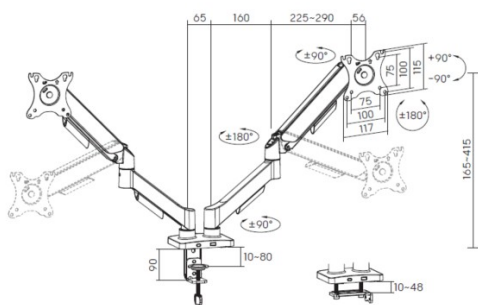

## Product Images

---

**Quick-Release Joint**  
for a compact package and easy assembly

Dimensions (mm)

## Short Description

---

- Kompatibilität: Zwei Monitore von 17 bis 32 Zoll
- Tragfähigkeit: Max. 9 kg pro Bildschirm
- VESA: Bis zu 100 × 100 mm; standardkonform
- Bewegung: 360°-Drehung mit Neigungs-, Schwenk- und Höhenverstellung
- Mechanismus: Gasfeder-Gegengewicht für sanfte Positionierung
- Montage: Klemme oder Kabeldurchführung
- Kabelmanagement: Integrierte Kabelführung für einen aufgeräumten Schreibtisch

## Description

---

Die Dual-Monitor-Tischhalterung für 17- bis 32-Zoll-Monitore ist eine effiziente und ergonomische Lösung für alle, die ein aufgeräumtes und flexibles Dual-Display-Setup benötigen. Sie unterstützt zwei Monitore von 17 bis 32 Zoll und ist mit den meisten flachen und gebogenen Bildschirmen mit Standard-VESA-Befestigungsmuster kompatibel. Dadurch eignet sie sich ideal für Büro, Homeoffice und professionelle Arbeitsumgebungen.

## Additional Information

---

Code des Harmonisierten Systems (HS)	852990
Zolltariflicher Warencode (TARIC)	8529909600
Zulassungen und Konformität	ROHS, REACH
Lieferumfang	17"-32" Dual Monitor Desk Mount Manual screws kits
Farbe	Schwarz
Modellnummer	650131
Dimensions (W x D x H).	948 x 109 x 564 mm
Produktgewicht (kg)	3.98
Kabelmanagement	Ja
Schnellinstallations-VESA-Platte	Nein
Installation	Clamp,Grommet
Traglast in kg	30
Material	Plastic, Stainless Steel
Befestigung	Desk mount
Schwenkbereich	+90°~-90°
Bildschirm Rotation	+180°~-180°
Bildschirme unterstützen Menge	2
Unterstützt gebogenes Fernsehen (Monitore)	Ja
Neigungsbereich	+90°~-90°
VESA-kompatibel	75x75,100x100