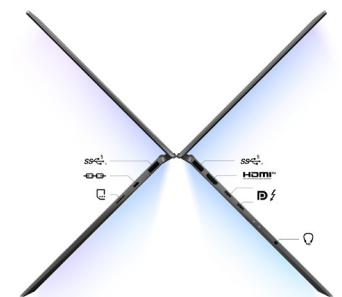

BESTENS ANSCHLUSS FINDEN

WLAN nach Wi-Fi 7 Standard und je zwei Thunderbolt™ 4 und USB-A-Anschlüsse bieten praktische Konnektivität. Damit steht zuverlässigstes und schnellstes Funknetzwerk bereit und die universellste Kabelverbindung für rasante Datenraten, die Ansteuerung von hochauflösenden Bildschirmen und die Stromversorgung per USB PD.