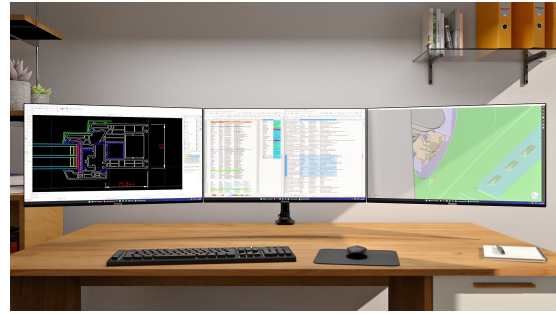

INFORMATION

27" (68.5 cm) Monitor mit IPS-Panel-Technologie, QHD-Auflösung, ergonomischem Standfuß und USB-Hub

Der ProLite XB2793QSU wurde entwickelt, um Ihre Produktivität zu steigern und konzentriertes, effizientes Arbeiten zu ermöglichen. Die 27" (68.5 cm) QHD-Auflösung (2560 × 1440) bietet mehr Arbeitsfläche, sodass Sie Dokumente nebeneinander anzeigen, präzise bearbeiten oder mehrere Anwendungen gleichzeitig nutzen können – alles in gestochen scharfer Darstellung.

Das IPS-Panel sorgt für lebendige Farben und gleichbleibende Klarheit aus jedem Blickwinkel. Flicker-Free-Technologie und Blaulichtreduzierung erhöhen den Sehkomfort bei langen Arbeitssitzungen.

Das vierseitige ultraschlanke Rahmendesign verleiht dem Monitor eine moderne Optik und eignet sich ideal für Multi-Monitor-Setups. Der ergonomische Standfuß bietet Höhenverstellung sowie Neigungs-, Schwenk- und Pivot-Funktion für optimalen Komfort. Integrierte Lautsprecher, ein USB-Hub mit zwei Anschlüssen, HDMI- und DisplayPort-Eingänge sowie ein Kopfhöreranschluss sorgen für weniger Kabelsalat auf dem Schreibtisch.

Multi-Monitor-Einrichtung für einen Arbeitsbereich im Panoramaformat

Verbinden Sie mehrere Monitore mit ultraschmalem Rahmen, um einen Arbeitsbereich im Panoramaformat zu schaffen, Ihre Anwendungen im Blick zu behalten, Multitasking zu optimieren und Ihre Produktivität zu steigern.