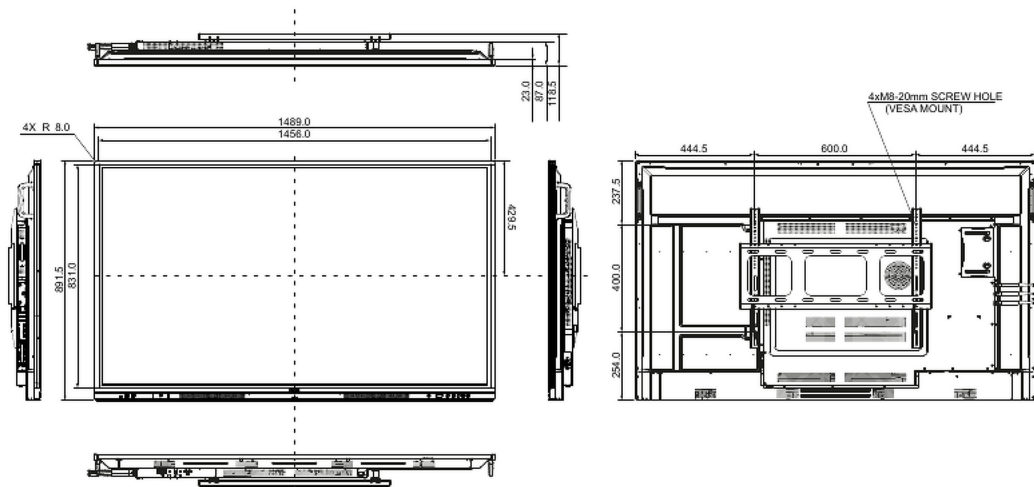

Lieferanten iiyama

Sichtbare
Bilddiagonale 164cm; 85.6"; (%3" Segment)

Stromverbrauch im
Betrieb 144W

Jährlicher
Energieverbrauch 144kWh/Jahr*

Power in OFF Mode 0.5W ausgeschaltet