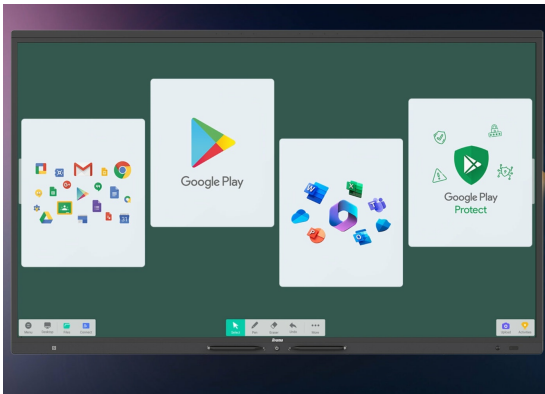

Google EDLA-zertifiziert

Das Google Enterprise Device License Agreement ermöglicht den einfachen Zugriff auf Google Apps, Konten, Dateien und Kollaborationstools direkt von den Google EDLA-zertifizierten iiyama Displays. Dies sorgt für eine nahtlose Integration in das Google-Ökosystem sowie die gesamte Microsoft 365 Suite, um die Benutzererfahrung, Produktivität und Zusammenarbeit in allen Bereichen, insbesondere im Bildungs- und Unternehmenssektor, zu verbessern.