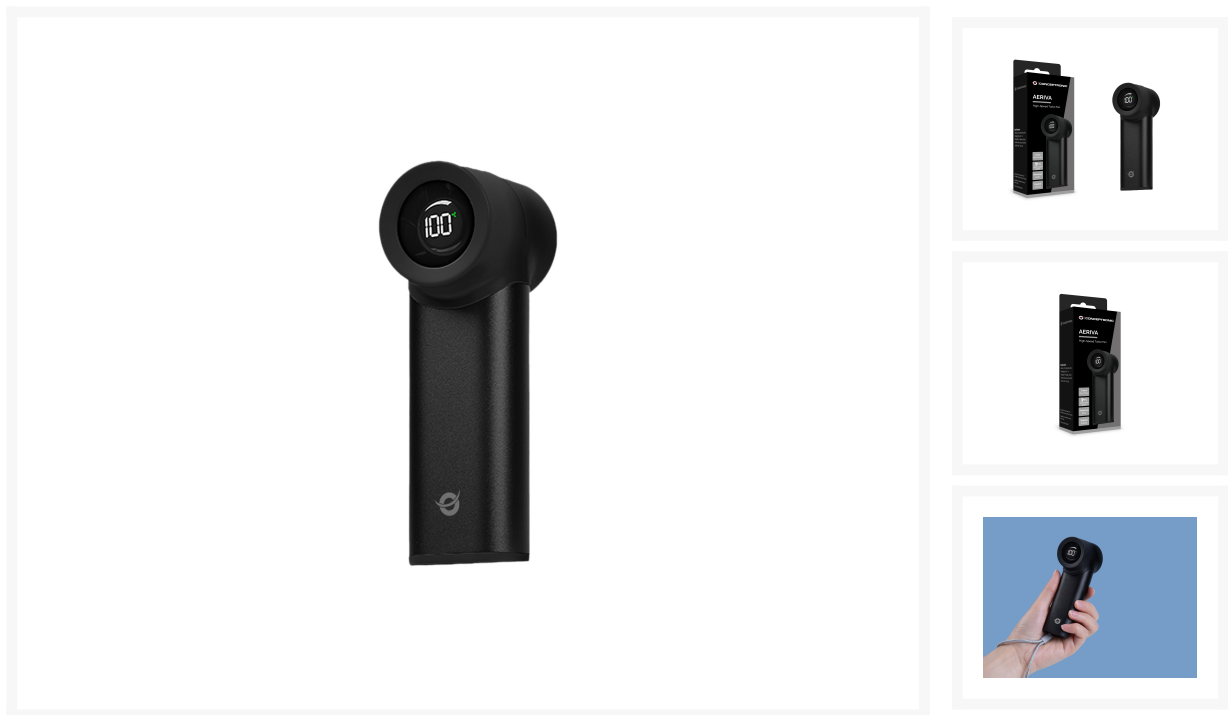

AERIVA02B Hochgeschwindigkeits-Turbo- Ventilator, Aluminiumgehäuse

Product Images

Short Description

- **Leistung:** Turbo-Luftstrom für starke, gezielte Kühlung.
- **Steuerung:** Einstellbare Geschwindigkeit für individuellen Komfort.
- **Design:** Aluminiumgehäuse für Langlebigkeit und effiziente Wärmeableitung.
- **Anzeige:** Digitales Display für Echtzeit-Anzeige von Geschwindigkeit und Batteriestatus.

Description

Der AERIVA02B Hochgeschwindigkeits-Turbo-Ventilator wurde entwickelt, um leistungsstarke und effiziente Kühlung in einem kompakten und tragbaren Design zu bieten. Ausgestattet mit Turbo-Luftstromtechnologie erzeugt er einen starken und gezielten Luftstrom, um Wärme schnell zu reduzieren und den Komfort in verschiedenen Umgebungen zu verbessern.

Mit der einstellbaren Geschwindigkeitssteuerung lässt sich der Luftstrom individuell anpassen, um unterschiedlichen Kühlanforderungen gerecht zu werden. Das robuste Aluminiumgehäuse sorgt für eine lange Lebensdauer und unterstützt gleichzeitig eine effiziente Wärmeableitung für einen stabilen Betrieb.