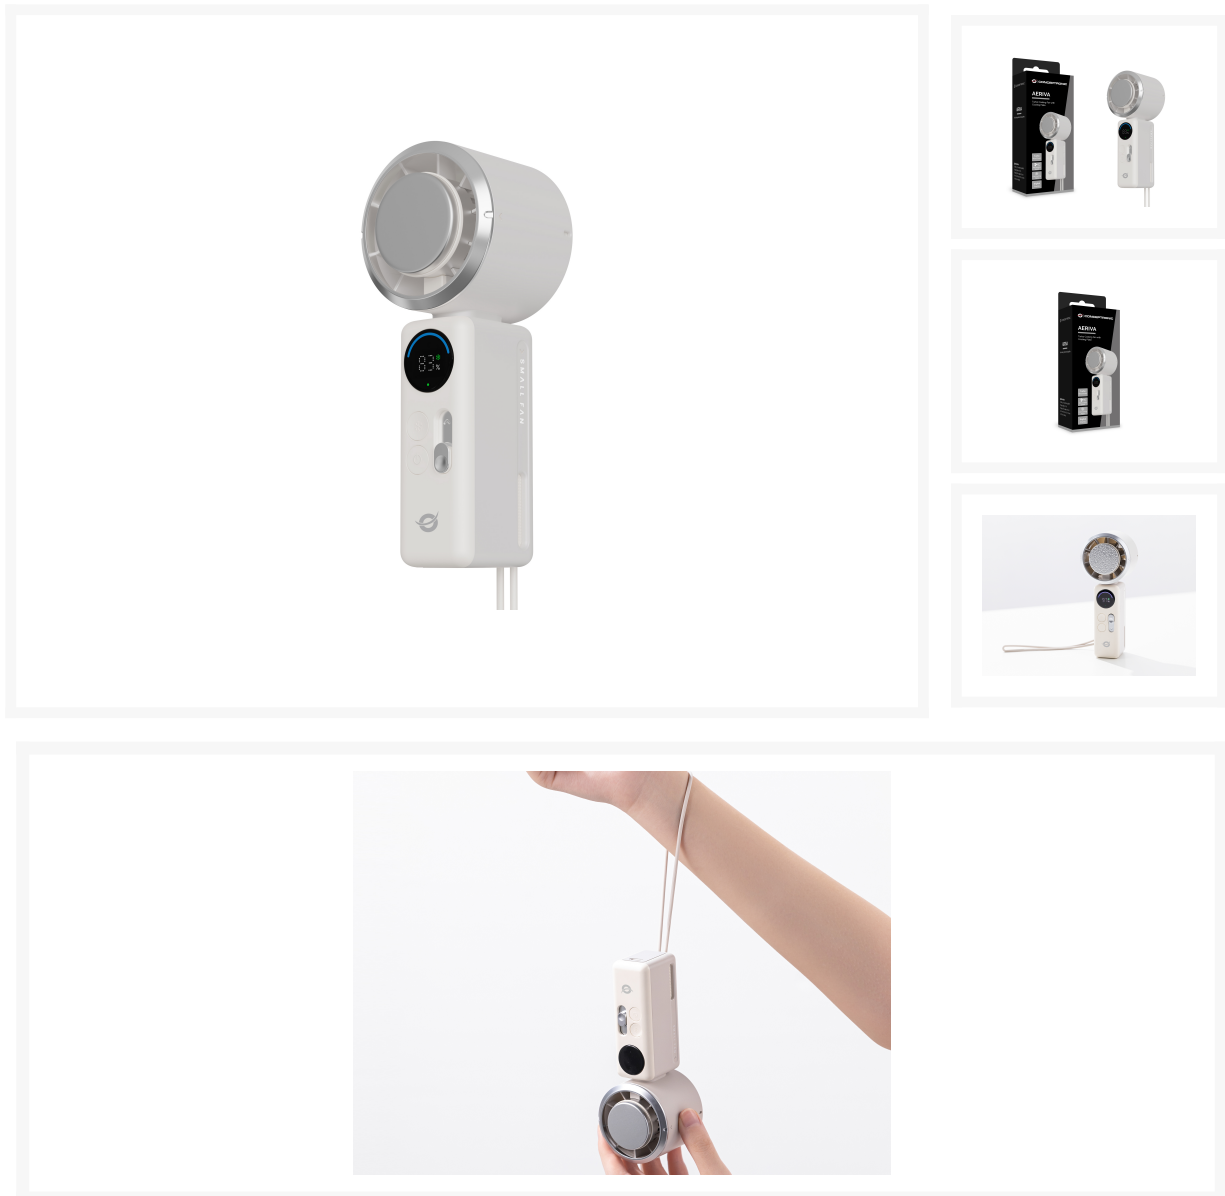

AERIVA03C Turbo-Kühlventilator mit Kühlplatte

Product Images

Short Description

- **Leistung:** Turbo-Luftstrom für starke, gezielte Kühlung.
- **Steuerung:** Einstellbare Geschwindigkeit für individuellen Komfort.

- **Kühlung:** Kühlplatte für sofortige, spürbar kühle Erfrischung.
- **Anzeige:** Digitales Display für Echtzeit-Anzeige von Geschwindigkeit und Batteriestatus.

Description

Der AERIVA03C Turbo-Kühlventilator mit Kühlplatte wurde entwickelt, um leistungsstarke und erfrischende Kühlung in einem innovativen Gerät zu vereinen. Ausgestattet mit Turbo-Luftstromtechnologie erzeugt er einen starken und gezielten Luftstrom, um Wärme schnell zu reduzieren und den Komfort in jeder Umgebung zu verbessern.

Mit der einstellbaren Geschwindigkeitssteuerung lässt sich der Luftstrom individuell anpassen und sorgt für ein stets angenehmes Nutzungserlebnis. Die integrierte Kühlplatte hebt den Komfort auf ein neues Niveau und bietet sofortige, spürbar kühle Erfrischung bei Berührung. Ob im Freien, im Büro oder zu Hause, sie ergänzt die klassische Ventilatorfunktion durch eine zusätzliche Kühlwirkung.

Ein integriertes digitales Display zeigt in Echtzeit die Lüftergeschwindigkeit und den Batteriestatus an und ermöglicht eine einfache Überwachung während der Nutzung.

Durch die Kombination aus Leistung, Kontrolle und innovativer Kühltechnologie ist der Turbo-Kühlventilator mit Kühlplatte die ideale Lösung für zuverlässige Kühlung auf Abruf und sofortige Erfrischung.