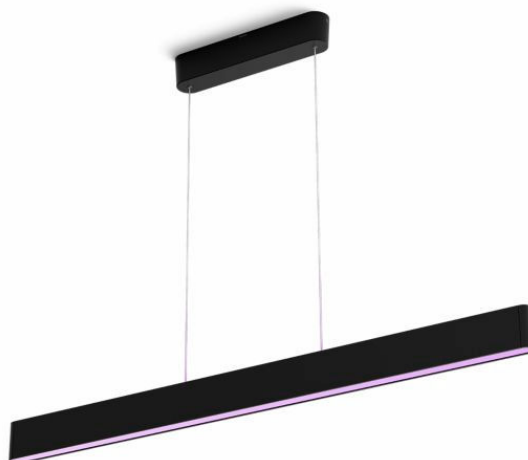

### Ensis Pendelleuchte schwarz

Hue White & Color  
Ambiance

Integrierte LED

Sofortige Steuerung per  
Bluetooth

Steuerung mit App oder  
Sprache\*

Nutze weitere Funktionen mit  
der Hue Bridge

8719514343368

## Unkompliziertes, smartes Lichtsystem

Die Ensis Pendelleuchte kombiniert mit ihrem schlanken Erscheinungsbild und Up- und Downlight funktionelles Licht mit Umgebungslicht. Verwende sie als Einzelleuchte oder über die Hue Bridge in Deinem smarten Lichtsystem.