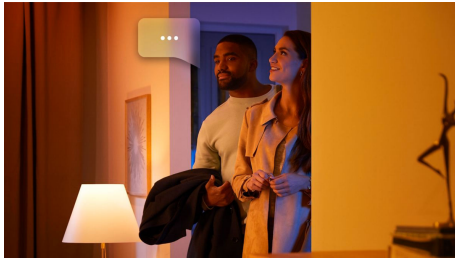

Steuere Lampen mit Deiner Stimme*

Philips Hue funktioniert mit Amazon Alexa und dem Google Assistant, wenn es mit einem kompatiblen Google Nest oder Amazon Echo Gerät gekoppelt wird. Einfache Sprachbefehle ermöglichen die Steuerung mehrerer Lampen oder einer einzelnen Lampe in einem Zimmer.