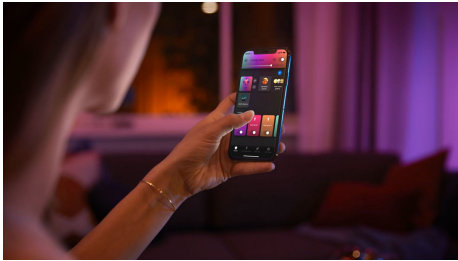

Besonderheiten

Steuere bis zu 10 Lampen mit der Bluetooth App

Steuere mit der Hue Bluetooth App Deine smarten Hue Lampen in einem einzelnen Raum Deines Zuhauses. Füge bis zu 10 smarte Lampen hinzu und steuere sie alle mit einer Berührung auf Deinem mobilen Gerät.