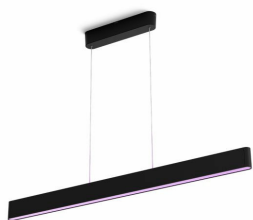

### Ensis Pendelleuchte schwarz

Hue White & Color  
Ambiance

Integrierte LED

Sofortige Steuerung per  
Bluetooth

Steuerung mit App oder  
Sprache\*

Nutze weitere Funktionen mit  
der Hue Bridge

8719514343368

## Unkompliziertes, smartes Lichtsystem

Die Ensis Pendelleuchte kombiniert mit ihrem schlanken Erscheinungsbild und Up- und Downlight funktionelles Licht mit Umgebungslicht. Verwende sie als Einzelleuchte oder über die Hue Bridge in Deinem smarten Lichtsystem.