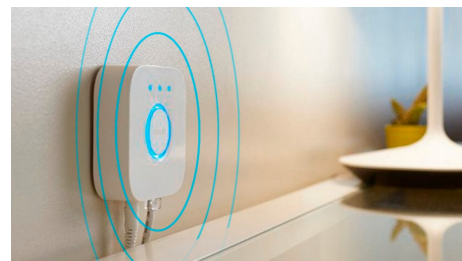

**Kreiere mit warmweißem bis kühlweißem Licht die passende Stimmung.**

Diese Lampen und Leuchten ermöglichen verschiedene Lichtschattierungen von warmem bis kühlem Weißlicht. Sie sind komplett dimmbar, von hellem Leuchten bis zu schummerigem Nachtlicht. Stelle Dein Licht genau so wie Du es für Deine täglichen Aktivitäten brauchst, auf die richtige Temperatur und Helligkeit ein.

**Finde die idealen Lichtszenen für Deine täglichen Aktivitäten**

Erleichtere und verschönere Deinen Alltag mit vier voreingestellten Lichtszenen, die speziell für Deine täglichen Aktivitäten entwickelt wurden: Energie tanken, Konzentrieren, Lesen und Entspannen. Die zwei Szenen mit kühleren Tönen, Energie tanken und Konzentrieren, beleben Dich am Morgen oder sorgen für Konzentration. Die wärmeren Szenen Lesen und Entspannen machen es Dir einfacher, ein gutes Buch zu genießen oder innerlich zur Ruhe zu kommen.

**Nutze mit der Hue Bridge das gesamte Spektrum der smarten Beleuchtungsfunktionen**

Die Hue Bridge schaltet die Funktionen frei, die smarte Beleuchtung wirklich intelligent machen: Steuerung von unterwegs, Sprachsteuerung, automatische Beleuchtung und vieles mehr. Füge eine Hue Bridge zu Deiner Einrichtung hinzu, um beeindruckende Erlebnisse zu schaffen, auf sichere und zuverlässige Technologie zuzugreifen uvm. Die Hue Bridge ist die Schaltzentrale Deines einzigartigen smarten Lichtsystems.