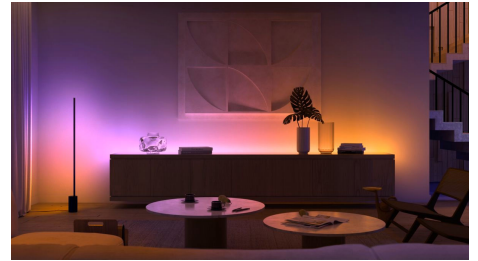

## Steuere bis zu 10 Lampen mit der Bluetooth App

Steuere mit der Hue Bluetooth App Deine smarten Hue Lampen in einem einzelnen Raum Deines Zuhauses. Füge bis zu 10 smarte Lampen hinzu und steuere sie alle mit einer Berührung auf Deinem mobilen Gerät.

## Lass mit farbigem, smartem Licht ein persönliches Erlebnis entstehen

Verwandle Dein Zuhause mit mehr als 16 Millionen Farben. Erzeuge sofort die zu jedem Ereignis passende Atmosphäre. Ein Fingertipp genügt und schon entsteht eine festliche Partystimmung. Verwandle Dein Wohnzimmer in ein Kino, verschönere Deine Einrichtung mit farbigen Akzenten. Deiner Fantasie sind keine Grenzen gesetzt.

**Kreiere mit warmweißem bis kühlweißem Licht die passende Stimmung.**

Diese Lampen und Leuchten ermöglichen verschiedene Lichtschattierungen von warmem bis kühlem Weißlicht. Sie sind komplett dimmbar, von hellem Leuchten bis zu schummerigem Nachtlicht. Stelle Dein Licht genau so wie Du es für Deine täglichen Aktivitäten brauchst, auf die richtige Temperatur und Helligkeit ein.

**Finde die idealen Lichtszenen für Deine täglichen Aktivitäten**

Erleichtere und verschönere Deinen Alltag mit vier voreingestellten Lichtszenen, die speziell für Deine täglichen Aktivitäten entwickelt wurden: Energie tanken, Konzentrieren, Lesen und Entspannen. Die zwei Szenen mit kühleren Tönen, Energie tanken und Konzentrieren, beleben Dich am Morgen oder sorgen für Konzentration. Die wärmeren Szenen Lesen und Entspannen machen es Dir einfacher, ein gutes Buch zu genießen oder innerlich zur Ruhe zu kommen.