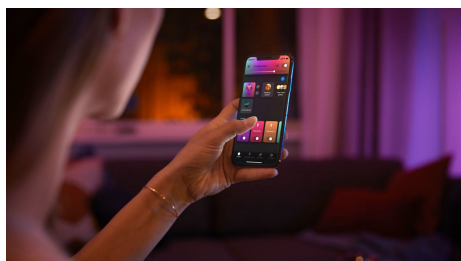

Kenmerken

Bedien tot wel 10 lampen met de Bluetooth-app

Met de Hue Bluetooth-app kun je de slimme Hue lampen in elke kamer van je huis bedienen. Voeg tot wel 10 slimme lampen toe en bedien ze allemaal door gewoon op een knop op je mobiele apparaat te tikken.