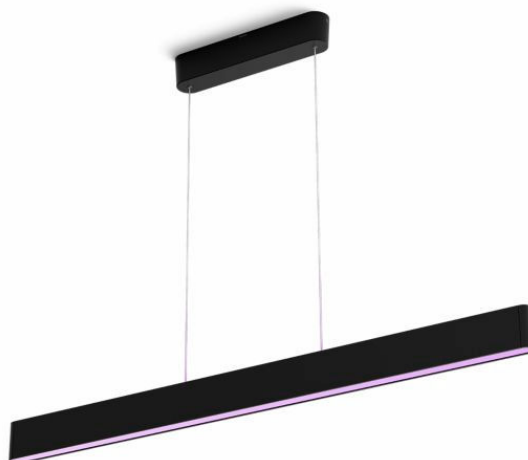

## Ensis hanglamp

Hue White and Color  
Ambiance

Geïntegreerde LED-lamp

Directe bediening via  
Bluetooth

Bediening met app of stem\*

Voeg Hue Bridge toe voor nog  
meer mogelijkheden

8719514343368

# Makkelijke slimme verlichting

De Philips Hue Ensis hanglamp heeft een slank ontwerp en is in hoogte verstelbaar voor een slimme combinatie van functionele en sfeervolle verlichting. Werkt als een zelfstandige lamp of als onderdeel van je slimme verlichtingssysteem met de Hue Bridge.

## Makkelijke slimme verlichting

- Bedien tot wel 10 lampen met de Bluetooth-app
- Bedien lampen met je stem\*
- Creëer een persoonlijke beleving met gekleurd slim licht
- Creëer de juiste sfeer met warm tot koelwit licht
- Creëer de perfecte lichtrecepten voor je dagelijkse activiteiten
- Ontgrendel alle mogelijkheden van slimme verlichting met de Hue Bridge