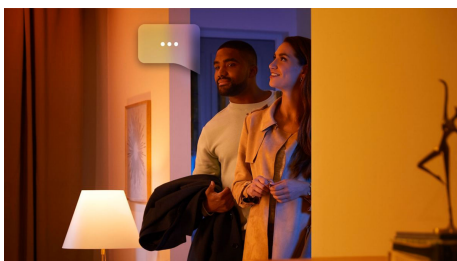

Bedien lampen met je stem*

Bedien je lampen handsfree en gebruik je stem in plaats van een mobiel apparaat! Met eenvoudige spraakopdrachten kun je meerdere lampen of slechts één lamp in een kamer bedienen. *Werkt met Alexa en een compatibel Echo-apparaat.