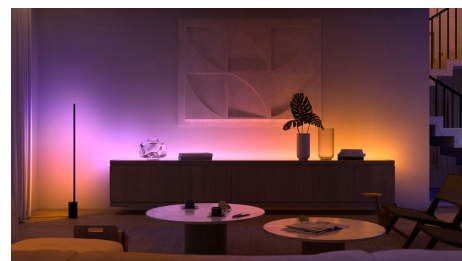

# Makkelijke slimme verlichting

De Philips Hue Ensis hanglamp heeft een slank ontwerp en is in hoogte verstelbaar voor een slimme combinatie van functionele en sfeervolle verlichting. Werkt als een zelfstandige lamp of als onderdeel van je slimme verlichtingssysteem met de Hue Bridge.

## Makkelijke slimme verlichting

- Bedien tot wel 10 lampen met de Bluetooth-app
- Bedien lampen met je stem\*
- Creëer een persoonlijke beleving met gekleurd slim licht
- Creëer de juiste sfeer met warm tot koelwit licht
- Creëer de perfecte lichtrecepten voor je dagelijkse activiteiten
- Ontgrendel alle mogelijkheden van slimme verlichting met de Hue Bridge

## Bedien tot wel 10 lampen met de Bluetooth-app

Met de Hue Bluetooth-app kun je de slimme Hue lampen in elke kamer van je huis bedienen. Voeg tot wel 10 slimme lampen toe en bedien ze allemaal door gewoon op een knop op je mobiele apparaat te tikken.

## Creëer een persoonlijke beleving met gekleurd slim licht

Transformeer je huis met meer dan 16 miljoen kleuren en creëer onmiddellijk de juiste sfeer voor elke gebeurtenis. Met een tik op een knop verhoog je de feeststemming op een feest, verander je je woonkamer in een filmzaal, breng je de inrichting van je huis tot leven met kleuraccenten en nog veel meer.