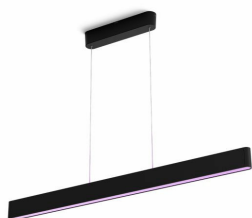

## Ensis hanglamp

Hue White and Color  
Ambiance

Geïntegreerde LED-lamp

Directe bediening via  
Bluetooth

Bediening met app of stem\*

Voeg Hue Bridge toe voor nog  
meer mogelijkheden

8719514343368

# Makkelijke slimme verlichting

De Philips Hue Ensis hanglamp heeft een slank ontwerp en is in hoogte verstelbaar voor een slimme combinatie van functionele en sfeervolle verlichting. Werkt als een zelfstandige lamp of als onderdeel van je slimme verlichtingssysteem met de Hue Bridge.