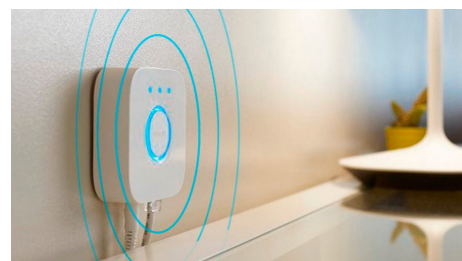

## Creëer de juiste sfeer met warm tot koelwit licht

Deze lampen en armaturen bieden verschillende tinten warm tot koelwit licht. Omdat de lampen volledig kunnen worden gedimd van zeer helder tot subtiele nachtlampjes, kun je de lampen instellen op de perfecte tint en helderheid voor elke dagelijkse activiteit.

## Creëer de perfecte lichtrecepten voor je dagelijkse activiteiten

Ervaar het gemak en de aangename sfeer van vier standaardlichtrecepten, speciaal voor je dagelijkse activiteiten: Energie en Concentratie, Lezen en Ontspannen. De twee scènes met koele kleuren, Energie en Concentratie, helpen je 's ochtends op weg en houden je scherp. De warmere scènes Lezen en Ontspannen zijn perfect voor het lezen van een boek en om te ontspannen na een drukke dag.

## Ontgrendel alle mogelijkheden van slimme verlichting met de Hue Bridge

Met de Hue Bridge heb je toegang tot de functies die jouw lampen echt slim maken, zoals weg-van-huisbediening, spraakbediening, geautomatiseerde verlichting en nog veel meer. Voeg een Hue Bridge toe aan je systeem voor meeslepende ervaringen, maak gebruik van veilige en betrouwbare technologie en meer. De Hue Bridge vormt de sleutel tot slimme verlichting zoals je nog nooit hebt gezien.