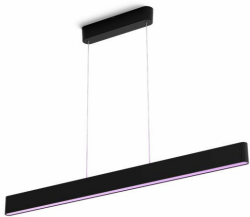

PHILIPS

hue

Ensis Pendelleuchte schwarz

Hue White & Color
Ambiance

Integrierte LED

Sofortige Steuerung per
Bluetooth

Steuerung mit App oder
Sprache*

Nutze weitere Funktionen mit
der Hue Bridge

8719514343368

Unkompliziertes, smartes Lichtsystem

Die Ensis Pendelleuchte kombiniert mit ihrem schlanken Erscheinungsbild und Up- und Downlight funktionelles Licht mit Umgebungslicht. Verwende sie als Einzelleuchte oder über die Hue Bridge in Deinem smarten Lichtsystem.