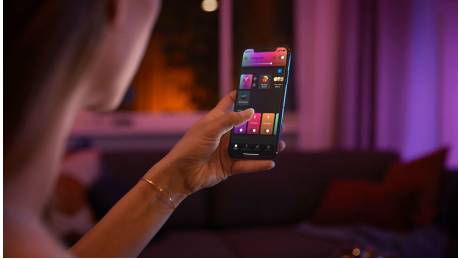

8719514343368

Unkompliziertes, smartes Lichtsystem

Die Ensis Pendelleuchte kombiniert mit ihrem schlanken Erscheinungsbild und Up- und Downlight funktionelles Licht mit Umgebungslicht. Verwende sie als Einzelleuchte oder über die Hue Bridge in Deinem smarten Lichtsystem.

Einfaches, smartes Lichtsystem

- Steuere bis zu 10 Lampen mit der Bluetooth App
- Steuere Lampen mit Deiner Stimme*
- Lass mit farbigem, smartem Licht ein persönliches Erlebnis entstehen
- Kreiere mit warmweißem bis kühlweißem Licht die passende Stimmung.
- Finde die idealen Lichtszenen für Deine täglichen Aktivitäten
- Nutze mit der Hue Bridge das gesamte Spektrum der smarten Beleuchtungsfunktionen

Besonderheiten

Steuere bis zu 10 Lampen mit der Bluetooth App

Steuere mit der Hue Bluetooth App Deine smarten Hue Lampen in einem einzelnen Raum Deines Zuhauses. Füge bis zu 10 smarte Lampen hinzu und steuere sie alle mit einer Berührung auf Deinem mobilen Gerät.

Finde die idealen Lichtszenen für Deine täglichen Aktivitäten

Erleichtere und verschönere Deinen Alltag mit vier voreingestellten Lichtszenen, die speziell für Deine täglichen Aktivitäten entwickelt wurden: Energie tanken, Konzentrieren, Lesen und Entspannen. Die zwei Szenen mit kühleren Tönen, Energie tanken und Konzentrieren, beleben Dich am Morgen oder sorgen für Konzentration. Die wärmeren Szenen Lesen und Entspannen machen es Dir einfacher, ein gutes Buch zu genießen oder innerlich zur Ruhe zu kommen.