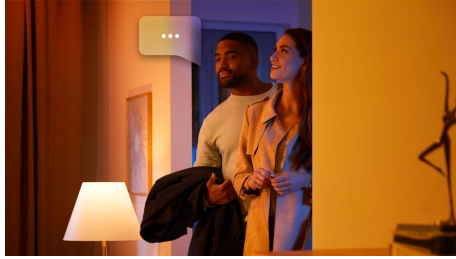

Steuere Lampen mit Deiner Stimme*

Philips Hue funktioniert mit Amazon Alexa und dem Google Assistant, wenn es mit einem kompatiblen Google Nest oder Amazon Echo Gerät gekoppelt wird. Einfache Sprachbefehle ermöglichen die Steuerung mehrerer Lampen oder einer einzelnen Lampe in einem Zimmer.