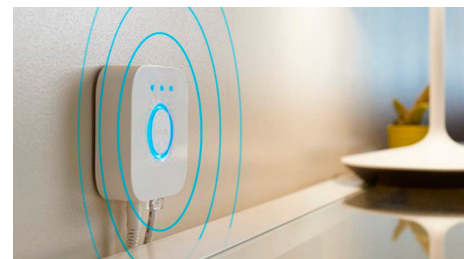

Kreiere mit warmweißem bis kühlweißem Licht die passende Stimmung.

Diese Lampen und Leuchten ermöglichen verschiedene Lichtschattierungen von warmem bis kühlem Weißlicht. Sie sind komplett dimmbar, von hellem Leuchten bis zu schummerigem Nachtlicht. Stelle Dein Licht genau so wie Du es für Deine täglichen Aktivitäten brauchst, auf die richtige Temperatur und Helligkeit ein.

Finde die idealen Lichtszenen für Deine täglichen Aktivitäten

Erleichtere und verschönere Deinen Alltag mit vier voreingestellten Lichtszenen, die speziell für Deine täglichen Aktivitäten entwickelt wurden: Energie tanken, Konzentrieren, Lesen und Entspannen. Die zwei Szenen mit kühleren Tönen, Energie tanken und Konzentrieren, beleben Dich am Morgen oder sorgen für Konzentration. Die wärmeren Szenen Lesen und Entspannen machen es Dir einfacher, ein gutes Buch zu genießen oder innerlich zur Ruhe zu kommen.

Nutze mit der Hue Bridge das gesamte Spektrum der smarten Beleuchtungsfunktionen

Die Hue Bridge schaltet die Funktionen frei, die smarte Beleuchtung wirklich intelligent machen: Steuerung von unterwegs, Sprachsteuerung, automatische Beleuchtung und vieles mehr. Füge eine Hue Bridge zu Deiner Einrichtung hinzu, um beeindruckende Erlebnisse zu schaffen, auf sichere und zuverlässige Technologie zuzugreifen uvm. Die Hue Bridge ist die Schaltzentrale Deines einzigartigen smarten Lichtsystems.