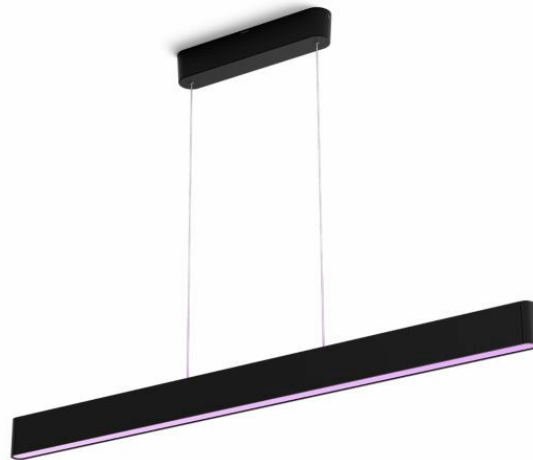

PHILIPS

hue

Ensis Pendelleuchte schwarz

Hue White & Color
Ambiance

Integrierte LED

Sofortige Steuerung per
Bluetooth

Steuerung mit App oder
Sprache*

Nutze weitere Funktionen mit
der Hue Bridge

8719514343368

Unkompliziertes, smartes Lichtsystem

Die Ensis Pendelleuchte kombiniert mit ihrem schlanken Erscheinungsbild und Up- und Downlight funktionelles Licht mit Umgebungslicht. Verwende sie als Einzelleuchte oder über die Hue Bridge in Deinem smarten Lichtsystem.