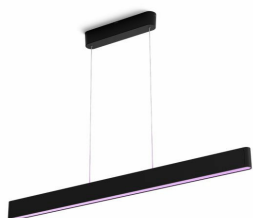

## Ensis hanglamp

Hue White and Color  
Ambiance

Geïntegreerde LED-lamp

Directe bediening via  
Bluetooth

Bediening met app of stem\*

Voeg Hue Bridge toe voor nog  
meer mogelijkheden

8719514343368

# Makkelijke slimme verlichting

De Philips Hue Ensis hanglamp heeft een slank ontwerp en is in hoogte verstelbaar voor een slimme combinatie van functionele en sfeervolle verlichting. Werkt als een zelfstandige lamp of als onderdeel van je slimme verlichtingssysteem met de Hue Bridge.