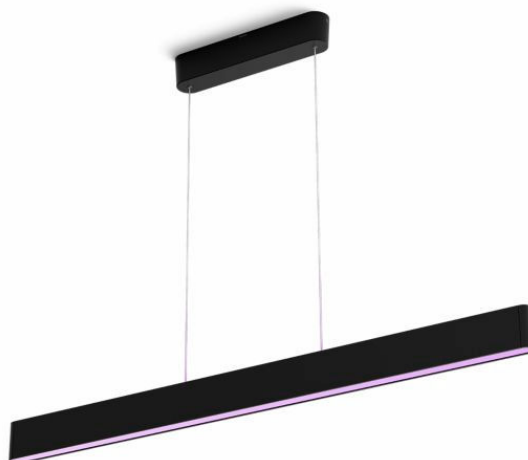

## Ensis hanglamp

Hue White and Color  
Ambiance

Geïntegreerde LED-lamp

Directe bediening via  
Bluetooth

Bediening met app of stem\*

Voeg Hue Bridge toe voor nog  
meer mogelijkheden

8719514343368

# Makkelijke slimme verlichting

De Philips Hue Ensis hanglamp heeft een slank ontwerp en is in hoogte verstelbaar voor een slimme combinatie van functionele en sfeervolle verlichting. Werkt als een zelfstandige lamp of als onderdeel van je slimme verlichtingssysteem met de Hue Bridge.