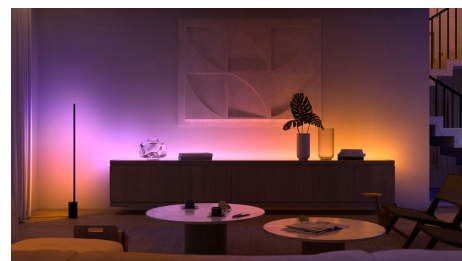

Creëer een persoonlijke beleving met gekleurd slim licht

Transformeer je huis met meer dan 16 miljoen kleuren en creëer onmiddellijk de juiste sfeer voor elke gebeurtenis. Met een tik op een knop verhoog je de feeststemming op een feest, verander je je woonkamer in een filmzaal, breng je de inrichting van je huis tot leven met kleuraccenten en nog veel meer.