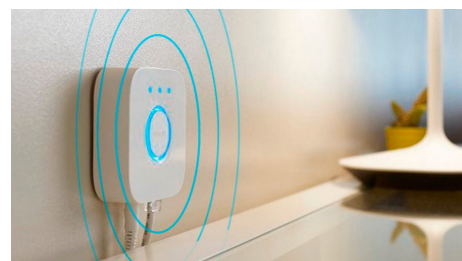

## Creëer de perfecte lichtrecepten voor je dagelijkse activiteiten

Ervaar het gemak en de aangename sfeer van vier standaardlichtrecepten, speciaal voor je dagelijkse activiteiten: Energie en Concentratie, Lezen en Ontspannen. De twee scènes met koele kleuren, Energie en Concentratie, helpen je 's ochtends op weg en houden je scherp. De warmere scènes Lezen en Ontspannen zijn perfect voor het lezen van een boek en om te ontspannen na een drukke dag.

## Ontgrendel alle mogelijkheden van slimme verlichting met de Hue Bridge

Met de Hue Bridge heb je toegang tot de functies die jouw lampen echt slim maken, zoals weg-van-huisbediening, spraakbediening, geautomatiseerde verlichting en nog veel meer. Voeg een Hue Bridge toe aan je systeem voor meeslepende ervaringen, maak gebruik van veilige en betrouwbare technologie en meer. De Hue Bridge vormt de sleutel tot slimme verlichting zoals je nog nooit hebt gezien.