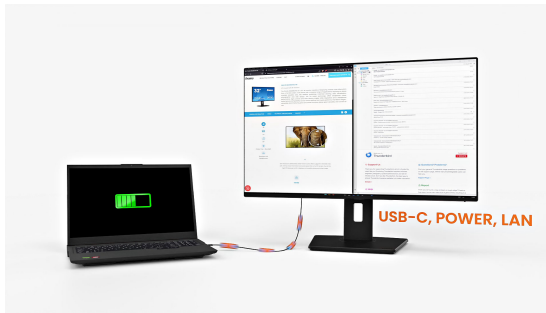

INFORMATION

24" (60.5 cm) IPS-Monitor mit integrierter 5-MP-Windows-Hello-Kamera, Mikrofon, USB-C-Dock, LAN-Anschluss und einem um 150 mm höhenverstellbaren Standfuß

Der XB2497HSNH-B1 wurde für effiziente, vernetzte Arbeitsumgebungen entwickelt und hilft Ihnen, produktiv zu bleiben – mit weniger Kabelsalat und mehr Flexibilität.

Über das integrierte USB-C-Dock können Sie über nur ein einziges Kabel Ihren Laptop anschließen, Videos und Daten übertragen und Ihr Gerät mit Strom versorgen oder aufladen. Der LAN-Anschluss bietet sofortigen Zugriff auf ein kabelgebundenes Netzwerk. Ein DisplayPort-Ausgang erleichtert die Installation eines zweiten Monitors – ideal für Multitasking und erweiterte Desktop-Konfigurationen. HDMI- und DisplayPort-Eingänge sowie ein integrierter USB-Hub gewährleisten den einfachen Anschluss von Geräten und Peripheriegeräten.

Eine 5-MP-Webcam mit Autofokus und Windows Hello unterstützt eine sichere und bequeme Anmeldung, während die FlickerFree-Technologie die Belastung der Augen an langen Arbeitstagen reduziert, wie die Eye-Comfort-Zertifizierung des Monitors bestätigt. Der ergonomische Standfuß mit Höhenverstellung, Neigung, Schwenk- und Drehfunktion ermöglicht es Ihnen, den Bildschirm auf Ihre Bedürfnisse und für maximalen Komfort einzustellen, und das Design mit schmalen Rahmen an allen vier Seiten eignet sich perfekt für klare, moderne Multi-Monitor-Konfigurationen.

USB-C-Dock für Ordnung & eine einfache Verbindung

Verbinden Sie alle Geräte mit nur einem Kabel - verwalten Sie Videos, Daten und Strom und halten Sie Ihren Schreibtisch sauber und organisiert.

Einfacher Zugang mit Windows Hello-Kamera