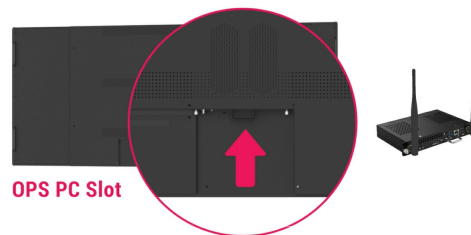

5K - 11 Megapixel

Erleben Sie atemberaubende Bilder mit der 5K-UW-Auflösung (5120x2160), die gestochen scharfe und klare Bilder für ein wirklich beeindruckendes Seherlebnis bietet.

Eigenständige Lösung

Mit einem optionalen OPS Slot PC können Sie die Sicherheit und Flexibilität von Windows IoT genießen.