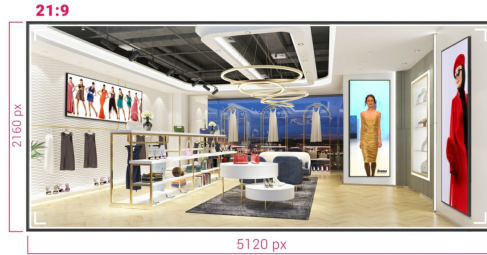

**LFD - SIGNAGE DISPLAYS****INFORMATION****ProLite LH10552UWS-B1AG mit  
extrabreitem 105" (265.68 cm)  
5K-Display für optimale  
Zusammenarbeit**

Der ProLite LH10552UWS-B1AG bietet eine atemberaubende 5K-UltraWide-Auflösung auf einem 105" (265.68 cm) IPS-Panel und eignet sich ideal für Hybrid-Meetings, Kontrollräume und fesselnde Präsentationen. Mit USB-C-Anschluss, 100-W-Stromversorgung, Android-Betriebssystem und integrierten Lautsprechern mit Subwoofer ist er eine komplette All-in-One-Lösung für moderne Arbeitsumgebungen.

## Flexible Ausrichtung

Dank der Möglichkeit, die Displays im Hoch- oder Querformat zu positionieren, können Sie jeden Raum optimal nutzen und Ihre Botschaften, Werbung, Videos und Sicherheitsinformationen an Ihr Publikum bringen.

## 21:9 Ultra-Wide Display

Mit seinem ultrabreiten Seitenverhältnis bietet dieses professionelle Display eine große Leinwand für kommerzielle Panoramabeschilderungen. Das 21:9-Ultrabreitformat ist auch die perfekte Optimierung für Ihre inhaltlichen Möglichkeiten, die ihre Botschaften verstärken und gleichzeitig Ihr Publikum in einem größeren Maßstab ansprechen.

## 5K - 11 Megapixel

Erleben Sie atemberaubende Bilder mit der 5K-UW-Auflösung (5120x2160), die gestochen scharfe und klare Bilder für ein wirklich beeindruckendes Seherlebnis bietet.