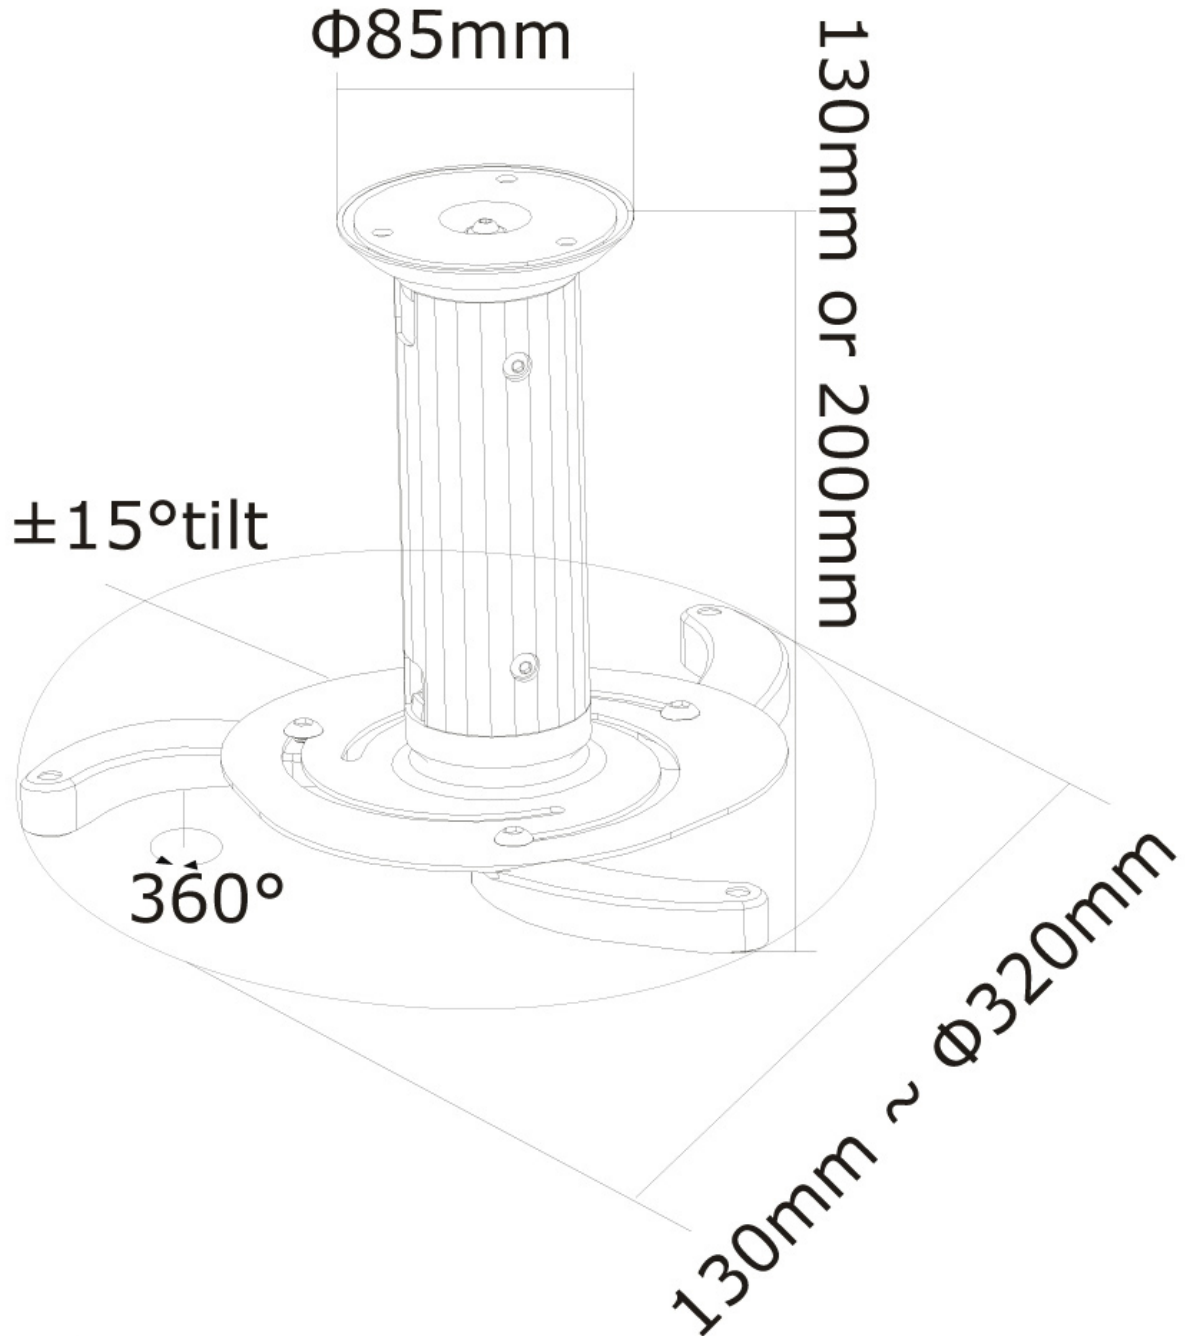

BEAMER-C80WHITE

SPEZIFIKATIONEN

ALLGEMEIN

Min. Gewicht	0
Max. Gewicht	15

FUNCTIE

Typ	Neigen Rotieren Voll beweglich
Höhenverstellung	13-20 cm
Neigung (Grad)	30°
Rotation (Grad)	360°
Anpassungstyp	Manuell

INFORMATIONEN

Farbe	Weiß
Hauptmaterial	Stahl
Garantie	5 Jahre

*Bitte beachten: Die angegebenen Zollgrößen sind nur ein Anhaltspunkt, kombiniert mit dem Gewicht und den VESA-Größen. Das maximale Gewicht und die VESA-Größe sind absolute Beschränkungen für die Produkte und sollten nicht überschritten werden.

NEOMOUNTS BEAMER-C80WHITE BEAMER DECKENHALTERUNG - H 13-20 CM - VOLLE BEWEGUNG

Neomounts

Neomounts

Neomounts BEAMER-C80WHITE Beamer Deckenhalterung - max 15 kg - H 13-20 cm - volle Bewegung - weiß

Diese universelle Neomounts Projektor Deckenhalterung, Modell BEAMER-C80WHITE, ermöglicht es Ihnen einen Projektor - Beamer/Strahler an jede Decke zu montieren. Diese Deckenhalterung ist höhenverstellbar von 13 bis 20 cm für Projektoren bis 15 Kilogramm. Neig und Drehbar um die Projektionsfläche Optimal auszunutzen. Für horizontale oder geneigte Decken. Kabelmanagement durch die Halterung. Einfach an die am Projektor vorgesehenen Gewinde zu installieren. Alle Befestigungsmaterialien im Lieferumfang enthalten

BEAMER-C80WHITE

NEOMOUNTS BEAMER-C80WHITE BEAMER
DECKENHALTERUNG - H 13-20 CM - VOLLE
BEWEGUNG

Neomounts