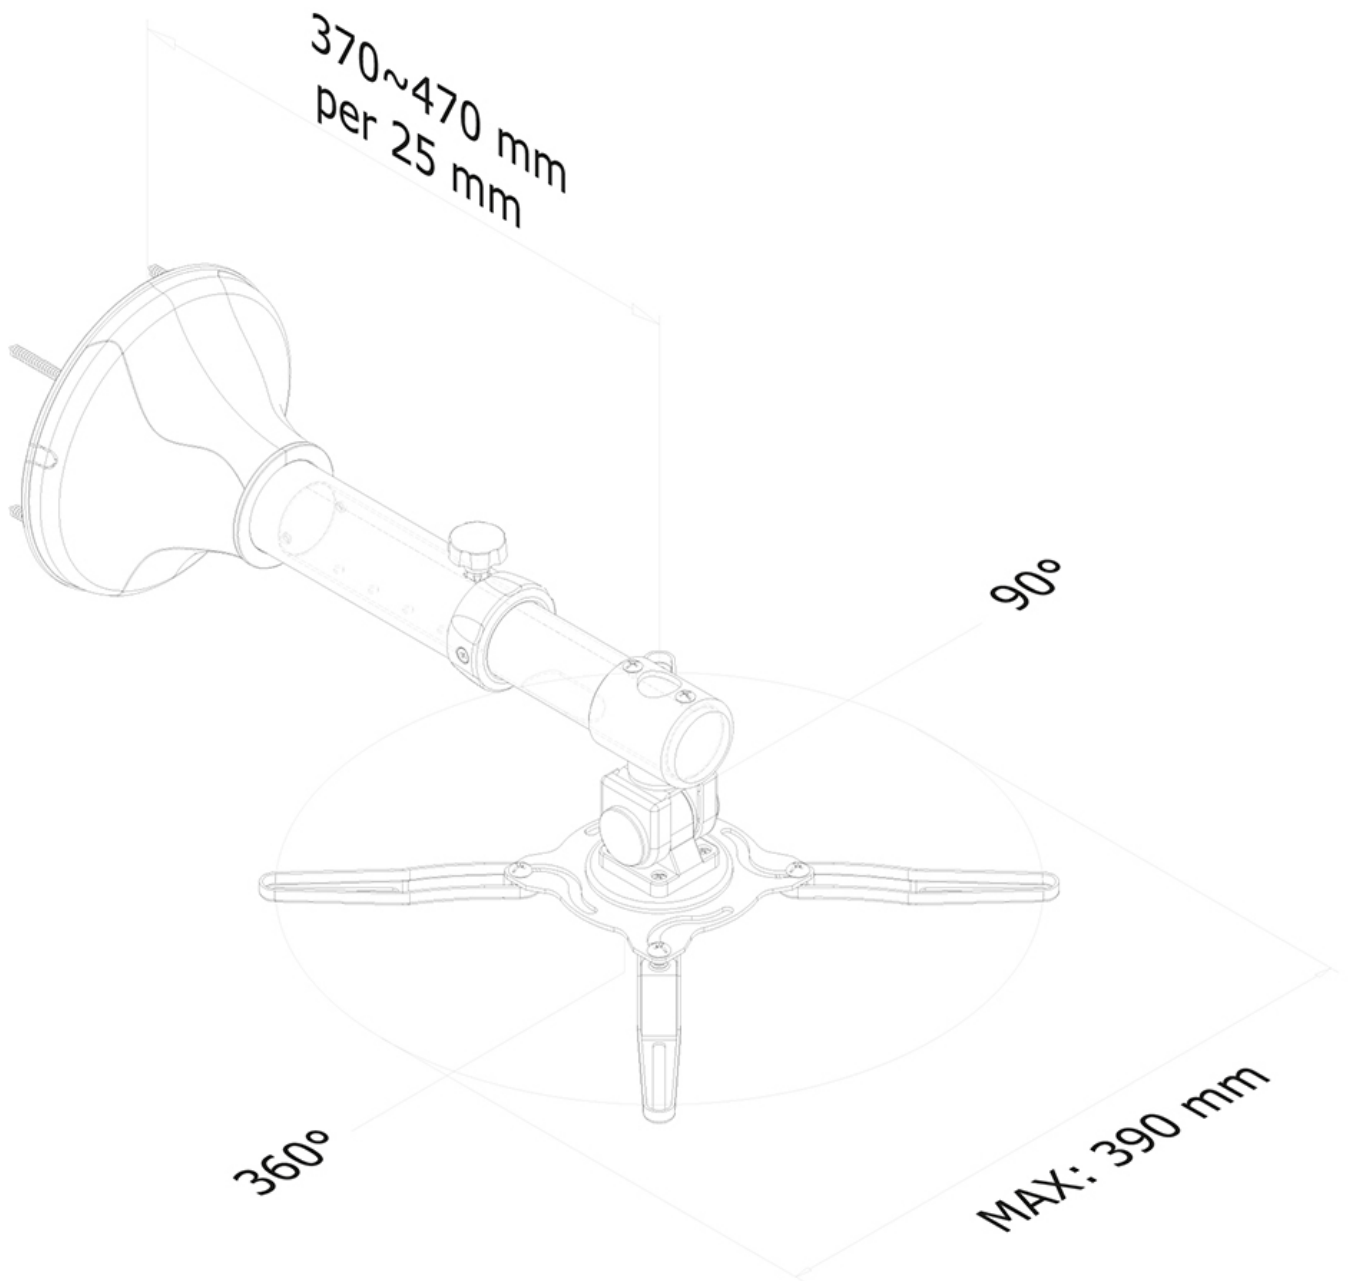

#### ALLGEMEIN

Min. Gewicht	0
Max. Gewicht	12
Abstand zur Wand	37-47 cm

## NEOMOUNTS BEAMER-W050BLACK BEAMER WANDHALTERUNG - T 37-47 CM - VOLLE BEWEGUNG

Neomounts

Neomounts

### Neomounts BEAMER-W050BLACK Beamer Wandhalterung - max 12 kg - T 37-47 cm - volle Bewegung - schwarz

Diese universelle Neomounts Projektor Wandhalterung, Modell BEAMER-W050BLACK, ermöglicht es Ihnen einen Projektor - Beamer/Strahler an jede Wand zu montieren. Die Verwendung einer Wandhalterung bietet höchste Ansprüche an die Fähigkeiten des Projektors profitieren. Diese Unterstützung ist höhenverstellbar von 31 bis 47 cm und bietet reichlich Platz für Projektoren bis 12 Kilogramm. Die neig-, dreh- und schwenkbare Einstellungsmöglichkeiten sorgen optimaler Ausnutzung der Projektionsfläche. Kabelmanagement in der Halterung. Einfach an die am Projektor vorgesehenen Gewinde zu installieren. Alle Befestigungsmaterialien im Lieferumfang enthalten

BEAMER-W050BLACK

NEOMOUNTS BEAMER-W050BLACK BEAMER  
WANDHALTERUNG - T 37-47 CM - VOLLE  
BEWEGUNG

Neomounts