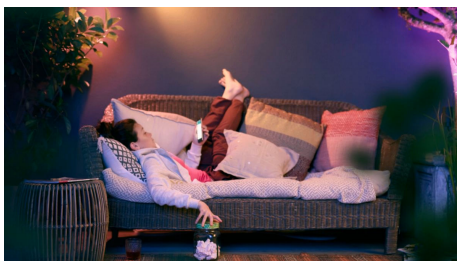

Warm tot koelwit licht

Verleng je avonden met Philips Hue buitenverlichting. Schep de juiste ambiance op je terras, balkon of veranda en ontspan. Van het warmwitte licht van een zomerse zon tot het ijskoele daglicht van de winter: je kunt het hele jaar door genieten van elke tint van wit licht, passend bij je stemming.