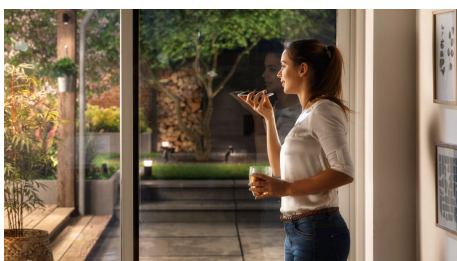

Bedien het op jouw manier

Verbind je Philips Hue lampen met de Bridge en ontdek de eindeloze mogelijkheden. Bedien de lampen vanaf je smartphone of tablet via de Philips Hue app of voeg binnenschakelaars toe aan het systeem om de verlichting aan te passen. Voor een complete beleving van Philips Hue kun je timers, waarschuwingen, alarmen en nog veel meer instellen. Philips Hue werkt ook met Amazon Alexa, Apple HomeKit en Google Assistent, zodat je de lampen met je stem kunt bedienen.