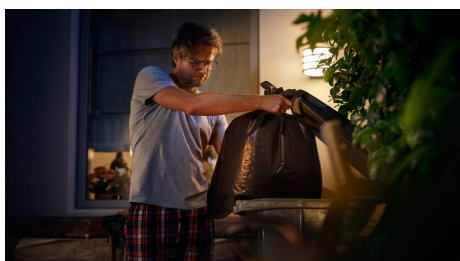

Stel handige timers in

Geniet van langere avonden buiten, maak nog een laatste klusje af in de tuin of zet gewoon het afval buiten na zonsondergang. Je Philips Hue lampen kunnen automatisch inschakelen bij zonsopkomst en zonsondergang of volgens een ingesteld tijdschema. Zo kun je je verlichting natuurlijk ook uitschakelen of dimmen. Je hoeft je dus nooit meer af te vragen of er nog ergens licht brandt.