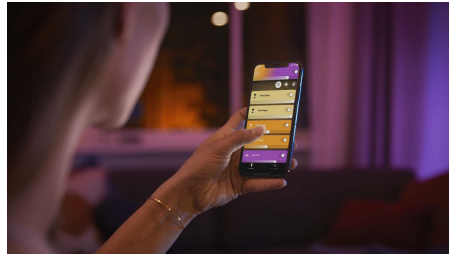

Unbegrenzte Möglichkeiten

- Ein Plug & Play-Akzentlicht
- Steuerung mit App oder Sprache*

Einfaches, smartes Lichtsystem

- Steuere bis zu 10 Lampen mit der Bluetooth App
- Lass mit farbigem, smartem Licht ein persönliches Erlebnis entstehen
- Kreiere mit warmweißem bis kühlweißem Licht die passende Stimmung.
- Finde die idealen Lichtszenen für Deine täglichen Aktivitäten
- Nutze mit der Hue Bridge das komplette Spektrum der Smart Light Funktionen

Besonderheiten

Ein Plug & Play-Akzentlicht

Die Philips Hue Bloom ist eine kleine, vielseitige und intelligente Leuchte, die Licht in jeder von Millionen Farben abstrahlt. Dank ihres Plug-and-Play-Konzept kann die Bloom überall platziert werden: auf einem Tisch, um die Wände mit wunderschönem Licht zu beleuchten, auf dem Nachttisch für sanftes Nachtlicht oder in der Nähe des Fernsehers, um die Unterhaltung mit Licht zu untermalen.

Steuerung mit App oder Sprache*

Philips Hue funktioniert mit Alice, Siri und dem Google Assistent. Mit einfachen Sprachbefehle kannst Du das Licht dimmen, heller machen oder seine Farbe ändern, egal ob Du eine einzelne Lampe oder alle Leuchten in Deinem Zuhause steuerst. Für die Sprachsteuerung benötigst Du eine Philips Hue Bridge und ein kompatibles Partnergerät.

Steuere bis zu 10 Lampen mit der Bluetooth App

Steuere mit der Hue Bluetooth App Deine smarten Hue Lampen in einem einzelnen Raum Deines Zuhauses. Füge bis zu 10 smarte Lampen hinzu und steuere sie alle mit einer Berührung auf Deinem mobilen Gerät.