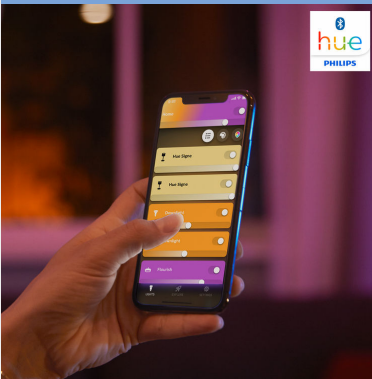

PHILIPS

Bloom Tischleuchte

Hue White & Color
Ambiance

Integrierte LED

Sofortige Steuerung per
Bluetooth

Steuerung mit App oder
Sprache*

Nutze weitere Funktionen mit
der Hue Bridge

8718699770983

Einfaches, smartes Lichtsystem

Mit der unkonventionellen und kompakten Philips Hue Bloom kannst Du die Lichtstimmung in jedem Raum Deines Zuhauses mühelos an den jeweiligen Anlass anpassen. Stecke die Bloom einfach in eine Wandsteckdose und verwende sie als Einzelleuchte für farbiges Licht oder füge sie als Akzentleuchte zu Deinem vorhandenen Hue-System hinzu. Wenn Du die Hue Bridge hinzunimmst, kannst Du den gesamten Funktionsumfang voll ausschöpfen.

Unbegrenzte Möglichkeiten

- Ein Plug & Play-Akzentlicht
- Steuerung mit App oder Sprache*

Einfaches, smartes Lichtsystem

- Steuere bis zu 10 Lampen mit der Bluetooth App
- Lass mit farbigem, smartem Licht ein persönliches Erlebnis entstehen
- Kreiere mit warmweißem bis kühlweißem Licht die passende Stimmung.
- Finde die idealen Lichtszenen für Deine täglichen Aktivitäten
- Nutze mit der Hue Bridge das komplette Spektrum der Smart Light Funktionen

Steuerung mit App oder Sprache*

Philips Hue funktioniert mit Alice, Siri und dem Google Assistent. Mit einfachen Sprachbefehle kannst Du das Licht dimmen, heller machen oder seine Farbe ändern, egal ob Du eine einzelne Lampe oder alle Leuchten in Deinem Zuhause steuerst. Für die Sprachsteuerung benötigst Du eine Philips Hue Bridge und ein kompatibles Partnergerät.