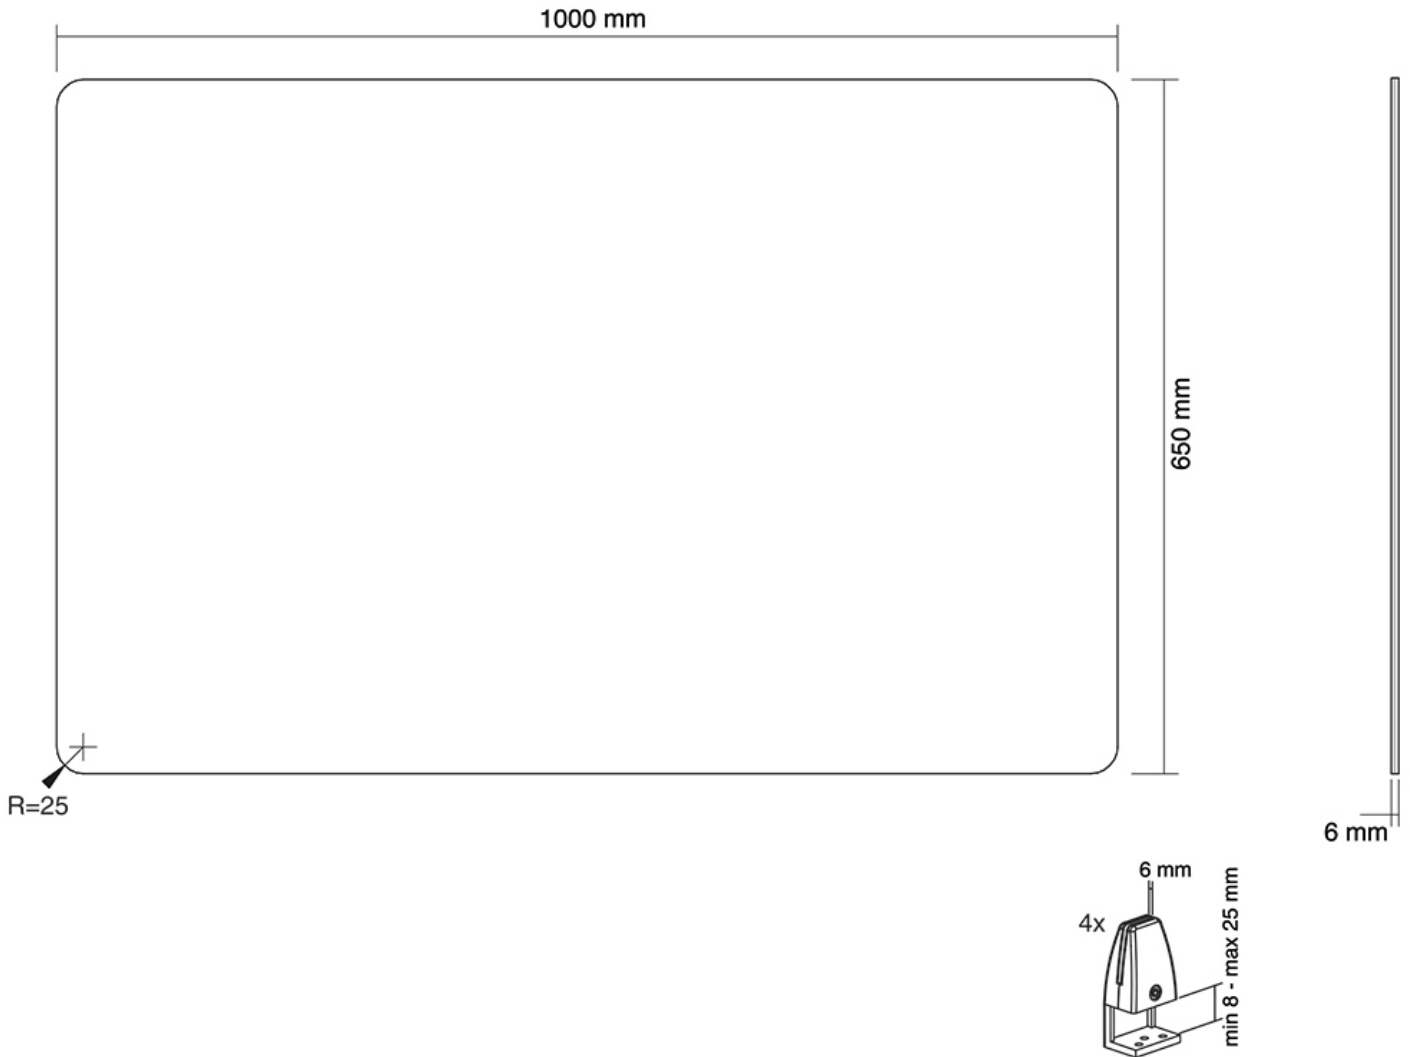

NS-GLSPROTECT100

NEOMOUNTS NS-GLSPROTECT100
VEILIGHEIDSSCHERM GEHARD GLAS - B 100 CM

Neomounts