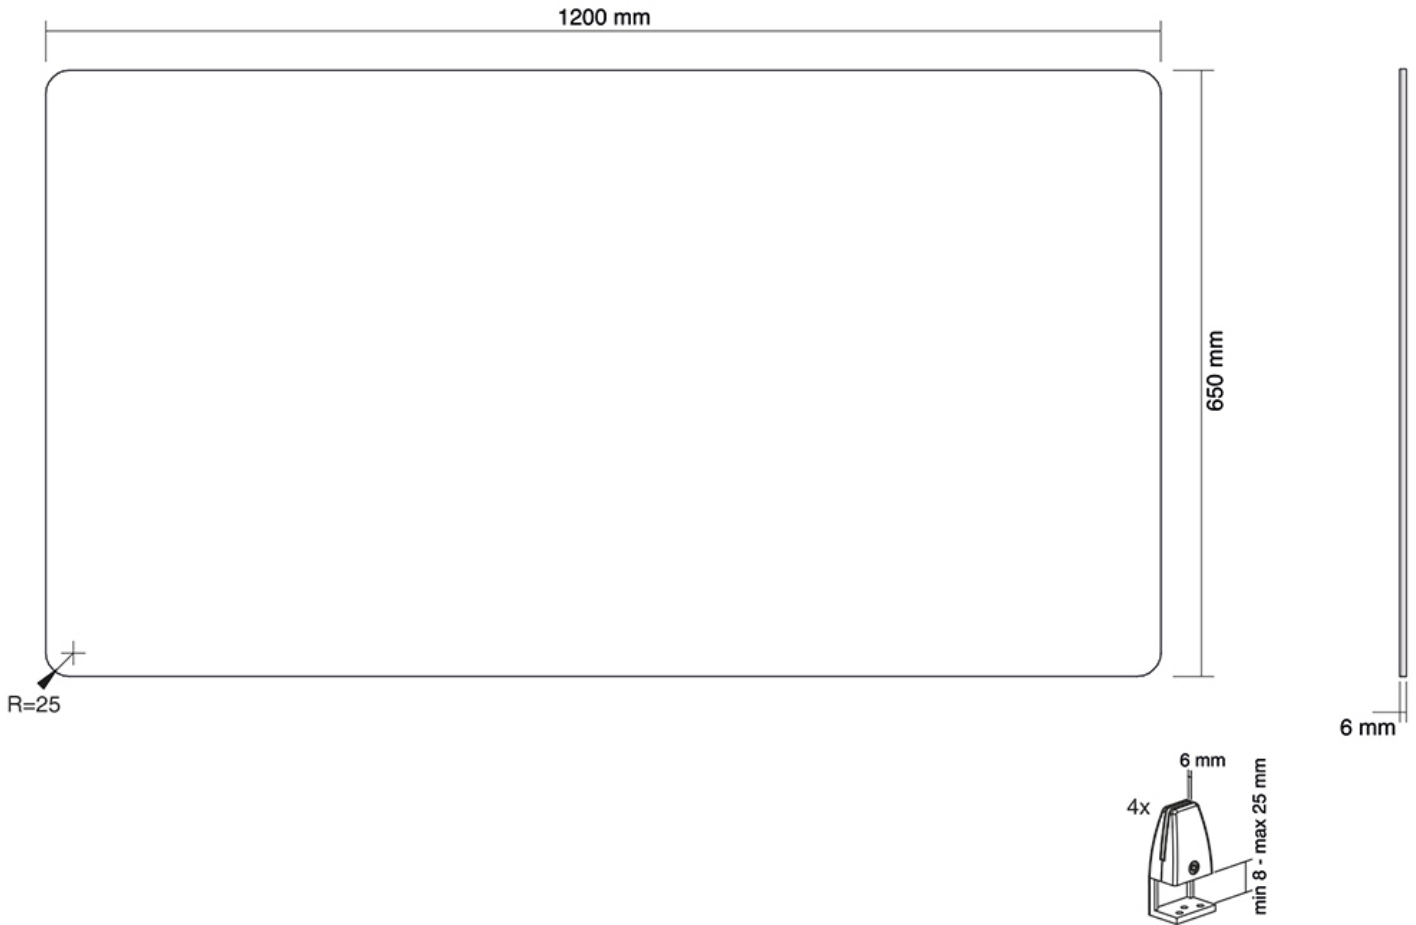

NS-GLSPROTECT120

NEOMOUNTS NS-GLSPROTECT120
VEILIGHEIDSSCHERM GEHARD GLAS - B 120 CM

Neomounts