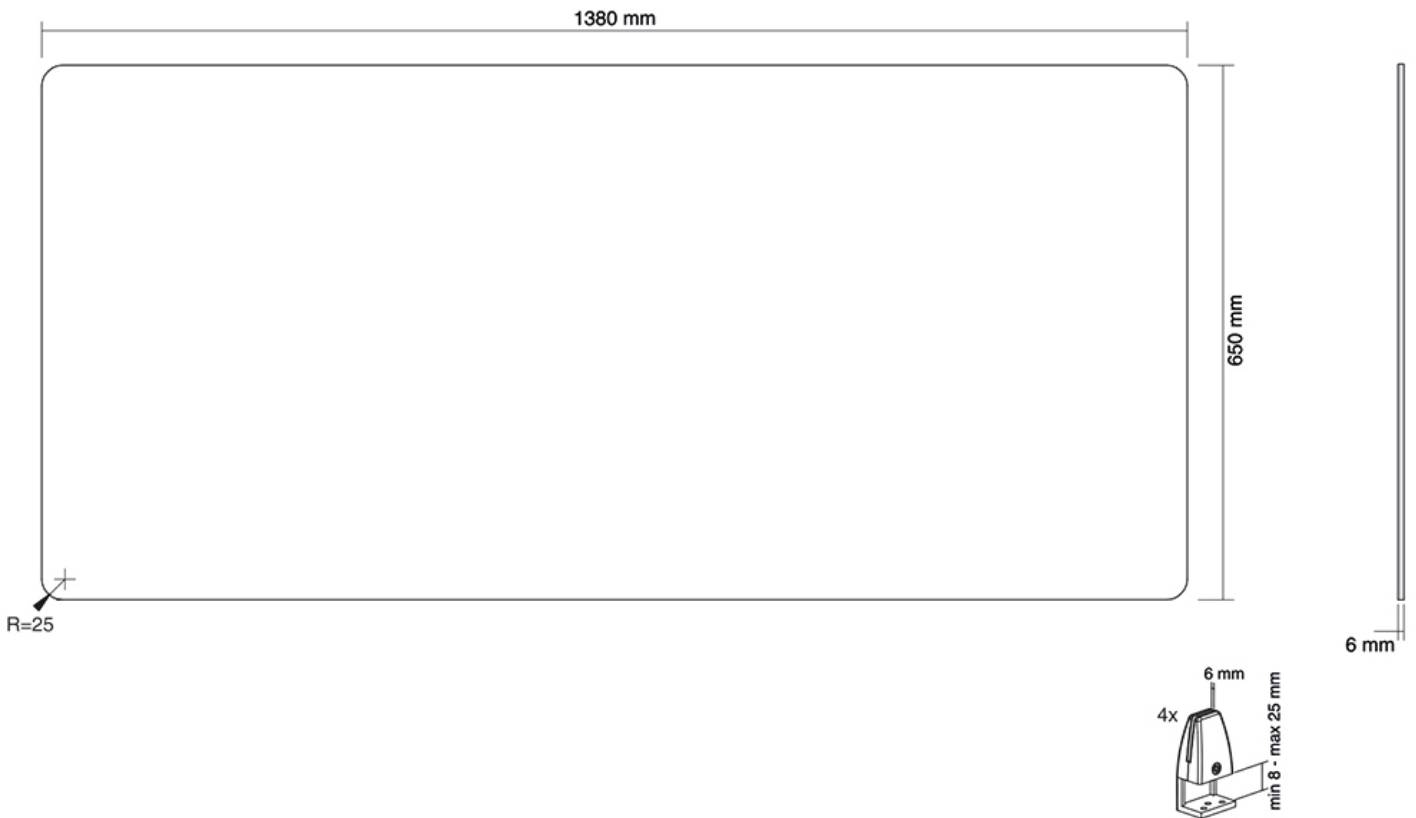

NS-GLSPROTECT140

NEOMOUNTS NS-GLSPROTECT140
VEILIGHEIDSSCHERM GEHARD GLAS - B 138 CM

Neomounts