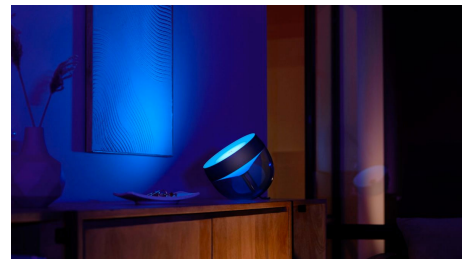

Schönheit trifft Intelligenz

Das legendäre Design der Philips Hue Iris wurde aktualisiert. Die in den Farben schwarz oder weiß erhältliche Hue Iris, hat nun ein Textilkabel und einen ansprechenden Materialmix mit einem Innenrohr aus Aluminium. Sie erzeugt einen einzigartigen Lichteffect – ein farbiges Flutlicht mit sanfter Hintergrundbeleuchtung. So wird diese ausgereifte, smarte Lampe zu einem echten Blickfang.