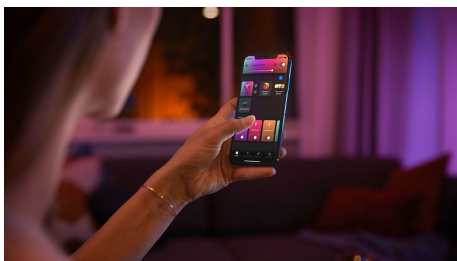

Steuere bis zu 10 Lampen mit der Bluetooth App

Steuere mit der Hue Bluetooth App Deine smarten Hue Lampen in einem einzelnen Raum Deines Zuhauses. Füge bis zu 10 smarte Lampen hinzu und steuere sie alle mit einer Berührung auf Deinem mobilen Gerät.