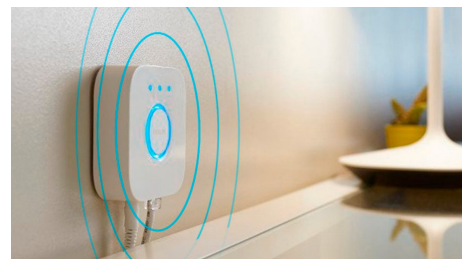

Kreiere mit warmweißem bis kühlweißem Licht die passende Stimmung.

Diese Lampen und Leuchten ermöglichen verschiedene Lichtschattierungen von warmem bis kühlem Weißlicht. Sie sind komplett dimmbar, von hellem Leuchten bis zu schummerigem Nachtlicht. Stelle Dein Licht genau so wie Du es für Deine täglichen Aktivitäten brauchst, auf die richtige Temperatur und Helligkeit ein.

Finde die idealen Lichtszenen für Deine täglichen Aktivitäten

Erleichtere und verschönere Deinen Alltag mit vier voreingestellten Lichtszenen, die speziell für Deine täglichen Aktivitäten entwickelt wurden: Energie tanken, Konzentrieren, Lesen und Entspannen. Die zwei Szenen mit kühleren Tönen, Energie tanken und Konzentrieren, beleben Dich am Morgen oder sorgen für Konzentration. Die wärmeren Szenen Lesen und Entspannen machen es Dir einfacher, ein gutes Buch zu genießen oder innerlich zur Ruhe zu kommen.

Nutze mit der Hue Bridge das gesamte Spektrum der smarten Beleuchtungsfunktionen

Die Hue Bridge schaltet die Funktionen frei, die smarte Beleuchtung wirklich intelligent machen: Steuerung von unterwegs, Sprachsteuerung, automatische Beleuchtung und vieles mehr. Füge eine Hue Bridge zu Deiner Einrichtung hinzu, um beeindruckende Erlebnisse zu schaffen, auf sichere und zuverlässige Technologie zuzugreifen uvm. Die Hue Bridge ist die Schaltzentrale Deines einzigartigen smarten Lichtsystems.