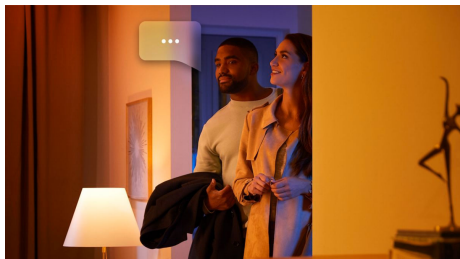

Besonderheiten

Steuerung mit App oder Sprache*

Philips Hue funktioniert mit Alice, Siri und dem Google Assistent. Mit einfachen Sprachbefehle kannst Du das Licht dimmen, heller machen oder seine Farbe ändern, egal ob Du eine einzelne Lampe oder alle Leuchten in Deinem Zuhause steuerst. Für die Sprachsteuerung benötigst Du eine Philips Hue Bridge und ein kompatibles Partnergerät.