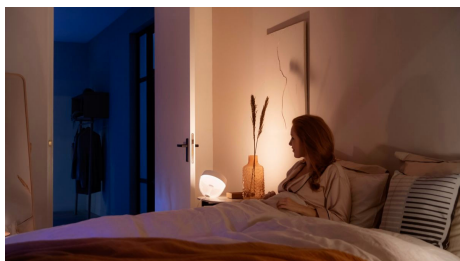

Smartes Licht ermöglicht Dir ein natürlicheres Aufwachen und Einschlafen.

Kopple Deine limitierte Philips Hue Iris mit Deiner Hue Bridge und nutze die Routinen „Natürlich Aufwachen“ und „Schlafen gehen“, die Dir dabei helfen, entspannt einzuschlafen und aufzuwachen. Die weitreichenden Dimmfähigkeiten und das diffuse Hintergrundlicht der Leuchte, ermöglichen es Dir, morgens mit Deinem ganz persönlichen Sonnenaufgang aufzuwachen, wenn das Licht langsam heller wird. Oder Du kannst bei dem nach und nach dunkler werdenden, warmweißen Licht am Abend leichter einschlafen.