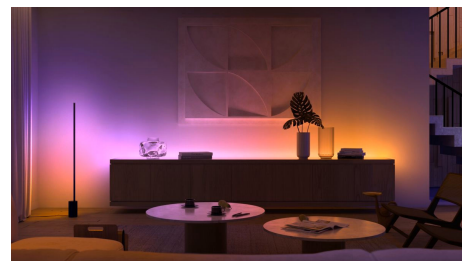

Lass mit farbigem, smartem Licht ein persönliches Erlebnis entstehen

Verwandle Dein Zuhause mit mehr als 16 Millionen Farben. Erzeuge sofort die zu jedem Ereignis passende Atmosphäre. Ein Fingertipp genügt und schon entsteht eine festliche Partystimmung. Verwandle Dein Wohnzimmer in ein Kino, verschönere Deine Einrichtung mit farbigen Akzenten. Deiner Fantasie sind keine Grenzen gesetzt.