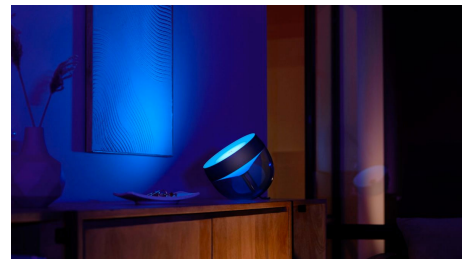

- Bedien tot wel 10 lampen met de Bluetooth-app
- Creëer een persoonlijke beleving met gekleurd slim licht
- Creëer de juiste sfeer met warm tot koelwit licht
- Creëer de perfecte lichtrecepten voor je dagelijkse activiteiten
- Ontgrendel alle mogelijkheden van slimme verlichting met de Hue Bridge

Vervangende onderdelen

- Vervangende onderdelen verkrijgbaar voor dit product

Kenmerken

Bediening met app of stem*

Philips Hue werkt met Alice, Siri en de Google Assistent. Je kunt met eenvoudige spraakopdrachten je lampen van kleur laten veranderen, dimmen of juist feller laten worden. Zo bedien je één lamp in huis of juist allemaal tegelijkertijd. Voor spraakbediening is een Philips Hue Bridge én een ondersteunend apparaat van Amazon Alexa, Apple HomeKit of Google Home vereist.

Een stijlvolle plug-and-playlamp

De Philips Hue Iris lamp biedt een unieke stijl die elke woningrichting mooi aanvult. Plaats de accentlamp waar je maar wilt in je woning: laat kleurrijk strijklicht op de wanden van je woonkamer vallen of zet de lamp op je nachtkastje als subtiel nachtlampje.

Mooi en slim

Het iconische ontwerp van de Philips Hue Iris lamp is opnieuw uitgevonden. De Iris is verkrijgbaar in het zwart of in het wit en is ontworpen met een met stof bekleed snoer, gemengde materialen en een aluminium binnenbuis. Deze verfijnde, slimme lamp heeft een uniek lichteffect waarmee je met backlight voor een ware kleurexplosie zorgt.