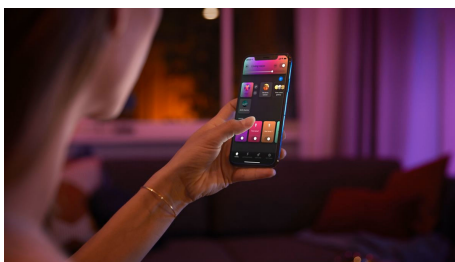

Mooi en slim

Het iconische ontwerp van de Philips Hue Iris lamp is opnieuw uitgevonden. De Iris is verkrijgbaar in het zwart of in het wit en is ontworpen met een met stof bekleed snoer, gemengde materialen en een aluminium binnenbuis. Deze verfijnde, slimme lamp heeft een uniek lichteffect waarmee je met backlight voor een ware kleurexplosie zorgt.

Met slimme lampen kun je natuurlijker wakker worden en gaan slapen

Koppel je Philips Hue Iris limited edition lamp met de Hue Bridge om de routines Ontwaken en Gaan slapen te ontgrendelen. Zo kun je natuurlijker in slaap vallen en wakker worden. De lamp ondersteunt diepe dimfuncties in combinatie met diffuus backlight. Laat 's ochtends je lampen geleidelijk feller branden en word wakker met je eigen persoonlijke zonsopkomst of laat je warmwitte lampen juist geleidelijk dimmen om gemakkelijker naar dromenland te gaan.

Bedien tot wel 10 lampen met de Bluetooth-app

Met de Hue Bluetooth-app kun je de slimme Hue lampen in elke kamer van je huis bedienen. Voeg tot wel 10 slimme lampen toe en bedien ze allemaal door gewoon op een knop op je mobiele apparaat te tikken.