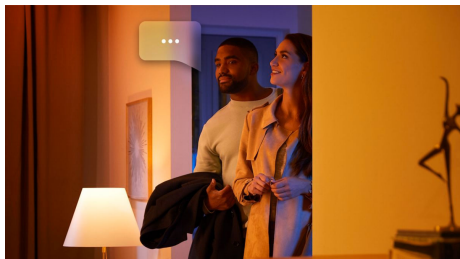

Kenmerken

Bediening met app of stem*

Philips Hue werkt met Alice, Siri en de Google Assistent. Je kunt met eenvoudige spraakopdrachten je lampen van kleur laten veranderen, dimmen of juist feller laten worden. Zo bedien je één lamp in huis of juist allemaal tegelijkertijd. Voor spraakbediening is een Philips Hue Bridge én een ondersteunend apparaat van Amazon Alexa, Apple HomeKit of Google Home vereist.