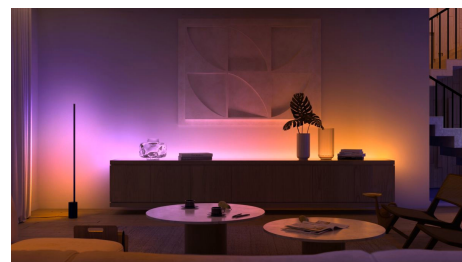

Mooi en slim

Het iconische ontwerp van de Philips Hue Iris lamp is opnieuw uitgevonden. De Iris is verkrijgbaar in het zwart of in het wit en is ontworpen met een met stof bekleed snoer, gemengde materialen en een aluminium binnenbuis. Deze verfijnde, slimme lamp heeft een uniek lichteffect waarmee je met backlight voor een ware kleurexplosie zorgt.

Met slimme lampen kun je natuurlijker wakker worden en gaan slapen

Koppel je Philips Hue Iris limited edition lamp met de Hue Bridge om de routines Ontwaken en Gaan slapen te ontgrendelen. Zo kun je natuurlijker in slaap vallen en wakker worden. De lamp ondersteunt diepe dimfuncties in combinatie met diffuus backlight. Laat 's ochtends je lampen geleidelijk feller branden en word wakker met je eigen persoonlijke zonsopkomst of laat je warmwitte lampen juist geleidelijk dimmen om gemakkelijker naar dromenland te gaan.

Bedien tot wel 10 lampen met de Bluetooth-app

Met de Hue Bluetooth-app kun je de slimme Hue lampen in elke kamer van je huis bedienen. Voeg tot wel 10 slimme lampen toe en bedien ze allemaal door gewoon op een knop op je mobiele apparaat te tikken.

Creëer een persoonlijke beleving met gekleurd slim licht

Transformeer je huis met meer dan 16 miljoen kleuren en creëer onmiddellijk de juiste sfeer voor elke gebeurtenis. Met een tik op een knop verhoog je de feeststemming op een feest, verander je je woonkamer in een filmzaal, breng je de inrichting van je huis tot leven met kleuraccenten en nog veel meer.