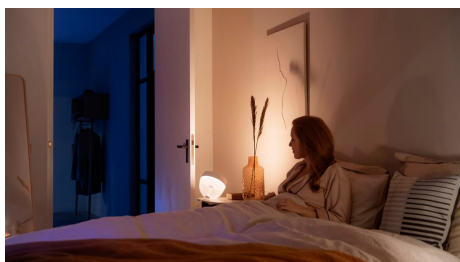

Met slimme lampen kun je natuurlijker wakker worden en gaan slapen

Koppel je Philips Hue Iris limited edition lamp met de Hue Bridge om de routines Ontwaken en Gaan slapen te ontgrendelen. Zo kun je natuurlijker in slaap vallen en wakker worden. De lamp ondersteunt diepe dimfuncties in combinatie met diffuus backlight. Laat 's ochtends je lampen geleidelijk feller branden en word wakker met je eigen persoonlijke zonsopkomst of laat je warmwitte lampen juist geleidelijk dimmen om gemakkelijker naar dromenland te gaan.