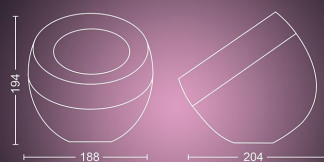

8719514264465

Makkelijke slimme verlichting

Creëer de gewenste sfeer in elke kamer van je woning met de stijlvolle witte Philips Hue Iris lamp. De Iris kleurt je muur met strijklicht en geeft zachte achtergrondverlichting voor een subtiel, uniek effect. Voeg een Hue Bridge toe voor toegang tot alle slimme verlichtingsfuncties.