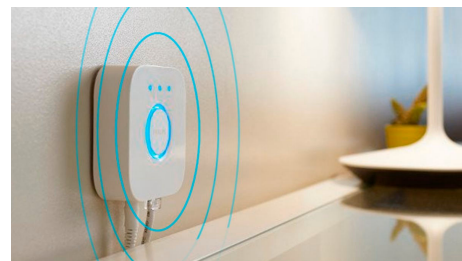

Creëer de perfecte lichtrecepten voor je dagelijkse activiteiten

Ervaar het gemak en de aangename sfeer van vier standaardlichtrecepten, speciaal voor je dagelijkse activiteiten: Energie en Concentratie, Lezen en Ontspannen. De twee scènes met koele kleuren, Energie en Concentratie, helpen je 's ochtends op weg en houden je scherp. De warmere scènes Lezen en Ontspannen zijn perfect voor het lezen van een boek en om te ontspannen na een drukke dag.

Ontgrendel alle mogelijkheden van slimme verlichting met de Hue Bridge

Met de Hue Bridge heb je toegang tot de functies die jouw lampen echt slim maken, zoals weg-van-huisbediening, spraakbediening, geautomatiseerde verlichting en nog veel meer. Voeg een Hue Bridge toe aan je systeem voor meeslepende ervaringen, maak gebruik van veilige en betrouwbare technologie en meer. De Hue Bridge vormt de sleutel tot slimme verlichting zoals je nog nooit hebt gezien.