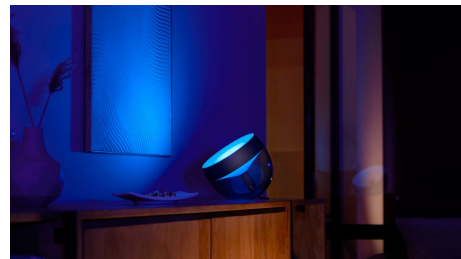

- Steuere bis zu 10 Lampen mit der Bluetooth App
- Lass mit farbigem, smartem Licht ein persönliches Erlebnis entstehen
- Kreiere mit warmweißem bis kühlweißem Licht die passende Stimmung.
- Finde die idealen Lichtszenen für Deine täglichen Aktivitäten
- Nutze mit der Hue Bridge das gesamte Spektrum der smarten Beleuchtungsfunktionen

Ersatzteile

- Ersatzteile für dieses Produkt verfügbar

Besonderheiten

Steuerung mit App oder Sprache*

Philips Hue funktioniert mit Alice, Siri und dem Google Assistent. Mit einfachen Sprachbefehle kannst Du das Licht dimmen, heller machen oder seine Farbe ändern, egal ob Du eine einzelne Lampe oder alle Leuchten in Deinem Zuhause steuerst. Für die Sprachsteuerung benötigst Du eine Philips Hue Bridge und ein kompatibles Partnergerät.

Eine Plug & Play-Lampe mit Stil

Die Philips Hue Iris bezaubert durch ihren einzigartigen Stil, der in jede Einrichtung passt. Stelle diese Akzentlampe an jedem beliebigen Ort auf. Tauche zum Beispiel die Wände Deines Wohnzimmers in farbenfrohes Licht oder verwende sie als dezentes Nachtlcht auf Deinem Nachttisch.

Schönheit trifft Intelligenz

Das legendäre Design der Philips Hue Iris wurde aktualisiert. Die in den Farben schwarz oder weiß erhältliche Hue Iris, hat nun ein Textilkabel und einen ansprechenden Materialmix mit einem Innenrohr aus Aluminium. Sie erzeugt einen einzigartigen Lichteffect – ein farbiges Flutlicht mit sanfter Hintergrundbeleuchtung. So wird diese ausgereifte, smarte Lampe zu einem echten Blickfang.