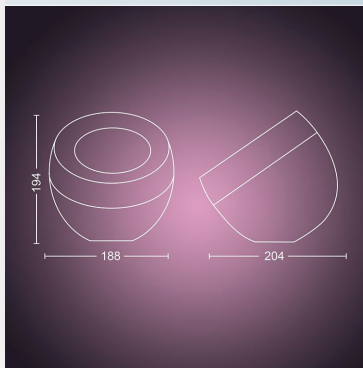

PHILIPS

hue

Iris Tischleuchte weiß

Hue White & Color
Ambiance

Integrierte LED

Sofortige Steuerung per
Bluetooth

Steuerung mit App oder
Sprache*

Nutze weitere Funktionen mit
der Hue Bridge