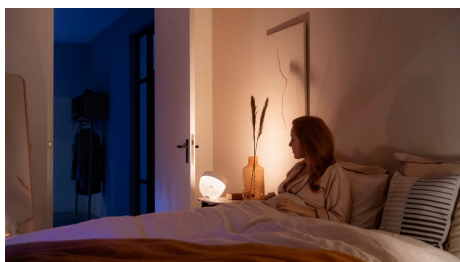

Onbegrensde mogelijkheden

- Bediening met app of stem*
- Een stijlvolle plug-and-playlamp
- Mooi en slim
- Met slimme lampen kun je natuurlijker wakker worden en gaan slapen

Makkelijke slimme verlichting

- Bedien tot wel 10 lampen met de Bluetooth-app
- Creëer een persoonlijke beleving met gekleurd slim licht
- Creëer de juiste sfeer met warm tot koelwit licht
- Creëer de perfecte lichtrecepten voor je dagelijkse activiteiten
- Ontgrendel alle mogelijkheden van slimme verlichting met de Hue Bridge

Vervangende onderdelen

- Vervangende onderdelen verkrijgbaar voor dit product

Kenmerken

Bediening met app of stem*

Philips Hue werkt met Alice, Siri en de Google Assistent. Je kunt met eenvoudige spraakopdrachten je lampen van kleur laten veranderen, dimmen of juist feller laten worden. Zo bedien je één lamp in huis of juist allemaal tegelijkertijd. Voor spraakbediening is een Philips Hue Bridge én een ondersteunend apparaat van Amazon Alexa, Apple HomeKit of Google Home vereist.

Met slimme lampen kun je natuurlijker wakker worden en gaan slapen

Koppel je Philips Hue Iris limited edition lamp met de Hue Bridge om de routines Ontwaken en Gaan slapen te ontgrendelen. Zo kun je natuurlijker in slaap vallen en wakker worden. De lamp ondersteunt diepe dimfuncties in combinatie met diffuus backlight. Laat 's ochtends je lampen geleidelijk feller branden en word wakker met je eigen persoonlijke zonsopkomst of laat je warmwitte lampen juist geleidelijk dimmen om gemakkelijker naar dromenland te gaan.