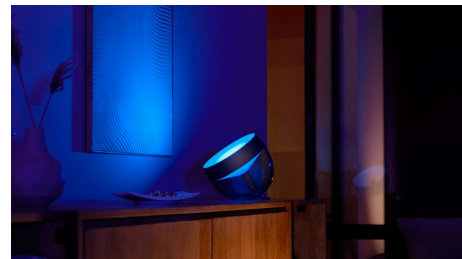

Mooi en slim

Het iconische ontwerp van de Philips Hue Iris lamp is opnieuw uitgevonden. De Iris is verkrijgbaar in het zwart of in het wit en is ontworpen met een met stof bekleed snoer, gemengde materialen en een aluminium binnenbuis. Deze verfijnde, slimme lamp heeft een uniek lichteffect waarmee je met backlight voor een ware kleurexplosie zorgt.