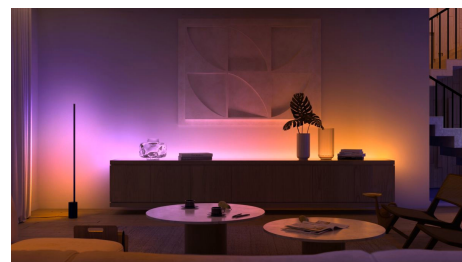

Creëer een persoonlijke beleving met gekleurd slim licht

Transformeer je huis met meer dan 16 miljoen kleuren en creëer onmiddellijk de juiste sfeer voor elke gebeurtenis. Met een tik op een knop verhoog je de feeststemming op een feest, verander je je woonkamer in een filmzaal, breng je de inrichting van je huis tot leven met kleuraccenten en nog veel meer.