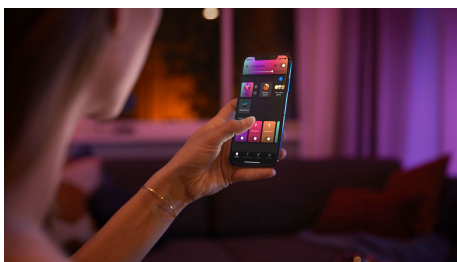

- Bedien tot wel 10 lampen met de Bluetooth-app
- Creëer een persoonlijke beleving met gekleurd slim licht
- Creëer de juiste sfeer met warm tot koelwit licht
- Creëer de perfecte lichtrecepten voor je dagelijkse activiteiten
- Ontgrendel alle mogelijkheden van slimme verlichting met de Hue Bridge

Vervangende onderdelen

- Vervangende onderdelen verkrijgbaar voor dit product

Kenmerken

Bediening met app of stem*

Philips Hue werkt met Alice, Siri en de Google Assistent. Je kunt met eenvoudige spraakopdrachten je lampen van kleur laten veranderen, dimmen of juist feller laten worden. Zo bedien je één lamp in huis of juist allemaal tegelijkertijd. Voor spraakbediening is een Philips Hue Bridge én een ondersteunend apparaat van Amazon Alexa, Apple HomeKit of Google Home vereist.

Met slimme lampen kun je natuurlijker wakker worden en gaan slapen

Koppel je Philips Hue Iris limited edition lamp met de Hue Bridge om de routines Ontwaken en Gaan slapen te ontgrendelen. Zo kun je natuurlijker in slaap vallen en wakker worden. De lamp ondersteunt diepe dimfuncties in combinatie met diffuus backlight. Laat 's ochtends je lampen geleidelijk feller branden en word wakker met je eigen persoonlijke zonsopkomst of laat je warmwitte lampen juist geleidelijk dimmen om gemakkelijker naar dromenland te gaan.

Bedien tot wel 10 lampen met de Bluetooth-app

Met de Hue Bluetooth-app kun je de slimme Hue lampen in elke kamer van je huis bedienen. Voeg tot wel 10 slimme lampen toe en bedien ze allemaal door gewoon op een knop op je mobiele apparaat te tikken.