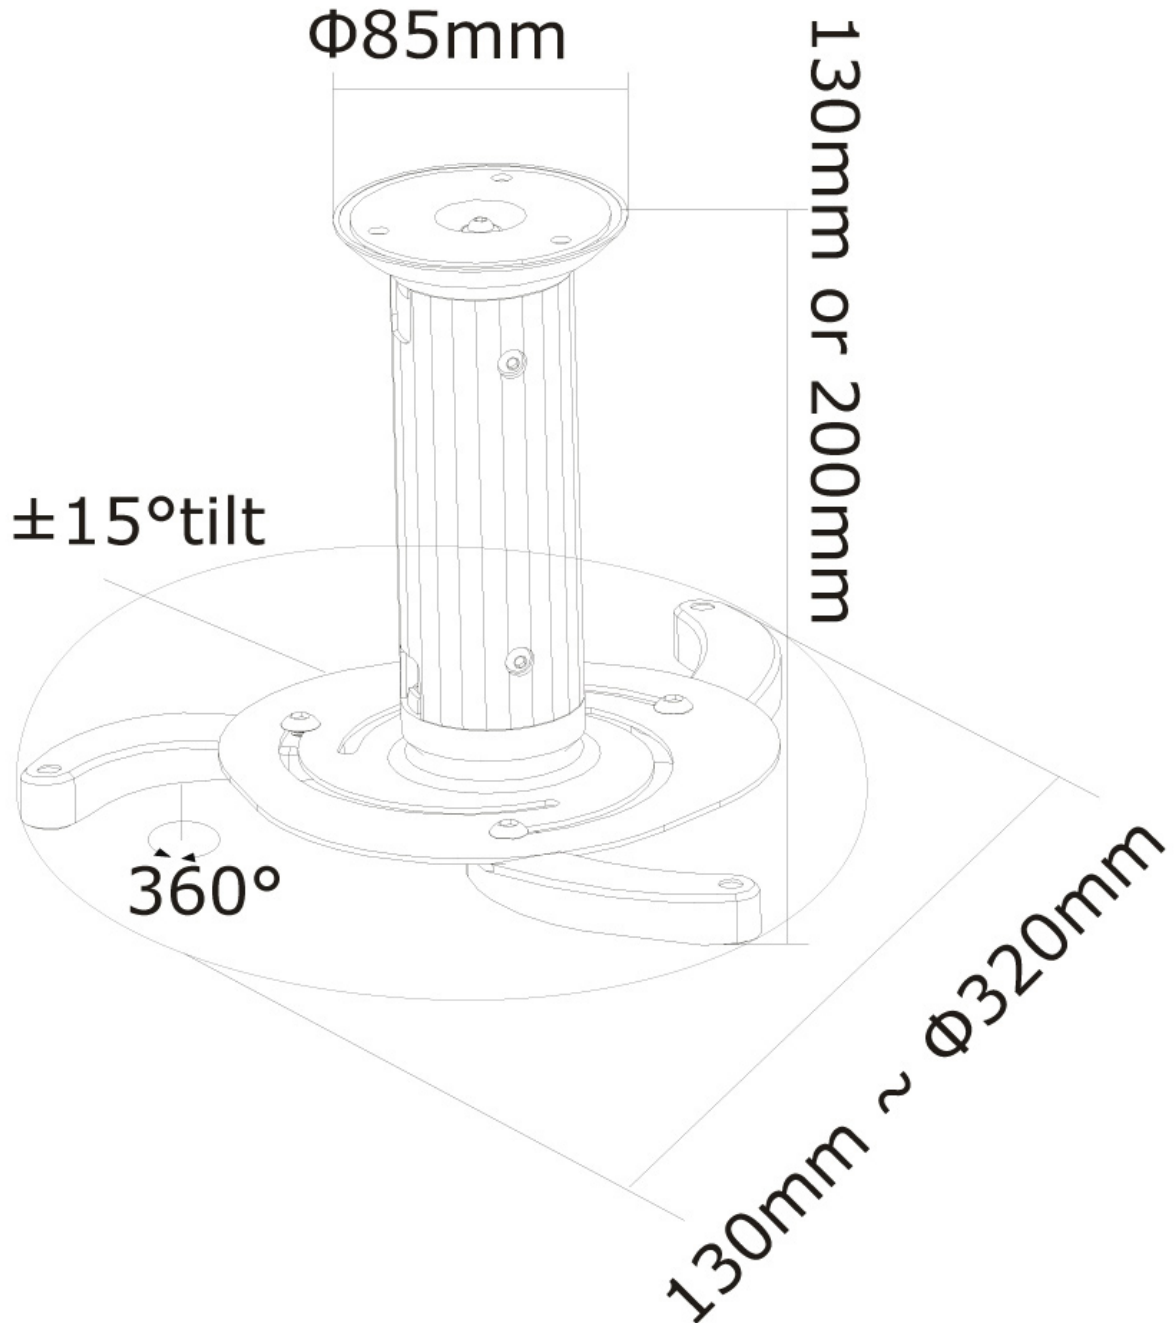

## NEOMOUNTS BEAMER-C80 BEAMER DECKENHALTERUNG - H 13-20 CM - VOLLE BEWEGUNG

Neomounts

Neomounts

### Neomounts BEAMER-C80 Beamer Deckenhalterung - max 15 kg - H 13-20 cm - volle Bewegung - silber

Diese universelle Neomounts Projektor Deckenhalterung, Modell BEAMER-C80, ermöglicht es Ihnen einen Projektor - Beamer/Strahler an jede Decke zu montieren. Dieser Deckenhalter ist höhenverstellbar von 8 bis 15 cm für Projektoren bis 15 Kilogramm. Neig und Drehbar um die Projektionsfläche Optimal auszunutzen. Für horizontale oder geneigte Decken. Kabelmanagement durch die Halterung. Einfach an die am Projektor vorgesehenen Gewinde zu installieren. Alle Befestigungsmaterialien im Lieferumfang enthalten

BEAMER-C80

NEOMOUNTS BEAMER-C80 BEAMER  
DECKENHALTERUNG - H 13-20 CM - VOLLE  
BEWEGUNG

Neomounts