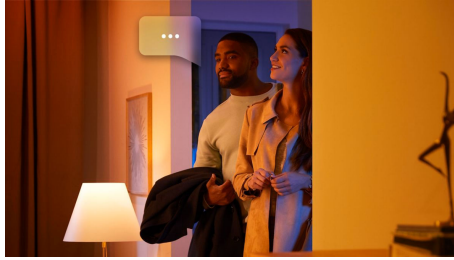

Steuerung mit App oder Sprache*

Philips Hue funktioniert mit Alice, Siri und dem Google Assistent. Mit einfachen Sprachbefehle kannst Du das Licht dimmen, heller machen oder seine Farbe ändern, egal ob Du eine einzelne Lampe oder alle Leuchten in Deinem Zuhause steuerst. Für die Sprachsteuerung benötigst Du eine Philips Hue Bridge und ein kompatibles Partnergerät.