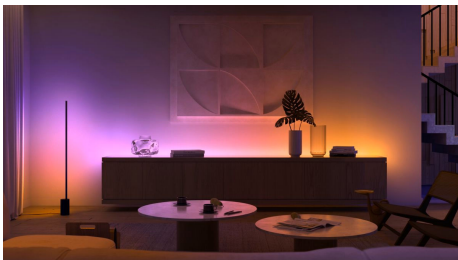

8718699770983

Einfaches, smartes Lichtsystem

Mit der unkonventionellen und kompakten Philips Hue Bloom kannst Du die Lichtstimmung in jedem Raum Deines Zuhauses mühelos an den jeweiligen Anlass anpassen. Stecke die Bloom einfach in eine Wandsteckdose und verwende sie als Einzelleuchte für farbiges Licht oder füge sie als Akzentleuchte zu Deinem vorhandenen Hue-System hinzu. Wenn Du die Hue Bridge hinzunimmst, kannst Du den gesamten Funktionsumfang voll ausschöpfen.

Ersatzteile

- Ersatzteile für dieses Produkt verfügbar

Besonderheiten

Ein Plug & Play-Akzentlicht

Die Philips Hue Bloom ist eine kleine, vielseitige und intelligente Leuchte, die Licht in jeder von Millionen Farben abstrahlt. Dank ihres Plug-and-Play-Konzept kann die Bloom überall platziert werden: auf einem Tisch, um die Wände mit wunderschönem Licht zu beleuchten, auf dem Nachttisch für sanftes Nachtlicht oder in der Nähe des Fernsehers, um die Unterhaltung mit Licht zu untermalen.

Lass mit farbigem, smartem Licht ein persönliches Erlebnis entstehen

Verwandle Dein Zuhause mit mehr als 16 Millionen Farben. Erzeuge sofort die zu jedem Ereignis passende Atmosphäre. Ein Fingertipp genügt und schon entsteht eine festliche Partystimmung. Verwandle Dein Wohnzimmer in ein Kino, verschönere Deine Einrichtung mit farbigen Akzenten. Deiner Fantasie sind keine Grenzen gesetzt.

Kreiere mit warmweißem bis kühlweißem Licht die passende Stimmung.

Diese Lampen und Leuchten ermöglichen verschiedene Lichtschattierungen von warmem bis kühlem Weißlicht. Sie sind komplett dimmbar, von hellem Leuchten bis zu schummerigem Nachtlicht. Stelle Dein Licht genau so wie Du es für Deine täglichen Aktivitäten brauchst, auf die richtige Temperatur und Helligkeit ein.