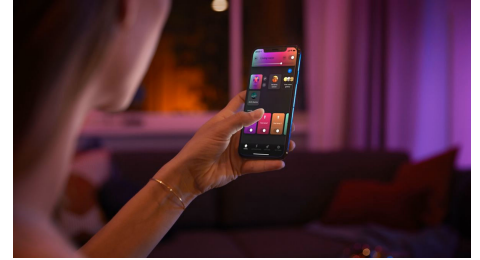

Steuere bis zu 10 Lampen mit der Bluetooth App

Steuere mit der Hue Bluetooth App Deine smarten Hue Lampen in einem einzelnen Raum Deines Zuhauses. Füge bis zu 10 smarte Lampen hinzu und steuere sie alle mit einer Berührung auf Deinem mobilen Gerät.