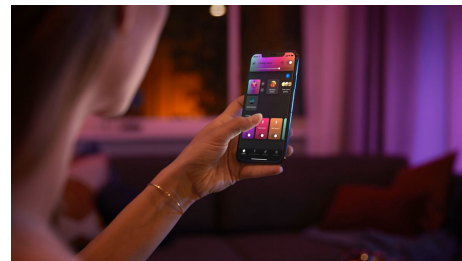

## Bediening met app of stem\*

Philips Hue werkt met Alice, Siri en de Google Assistent. Je kunt met eenvoudige spraakopdrachten je lampen van kleur laten veranderen, dimmen of juist feller laten worden. Zo bedien je één lamp in huis of juist allemaal tegelijkertijd. Voor spraakbediening is een Philips Hue Bridge én een ondersteunend apparaat van Amazon Alexa, Apple HomeKit of Google Home vereist.

## Bedien tot wel 10 lampen met de Bluetooth-app

Met de Hue Bluetooth-app kun je de slimme Hue lampen in elke kamer van je huis bedienen. Voeg tot wel 10 slimme lampen toe en bedien ze allemaal door gewoon op een knop op je mobiele apparaat te tikken.