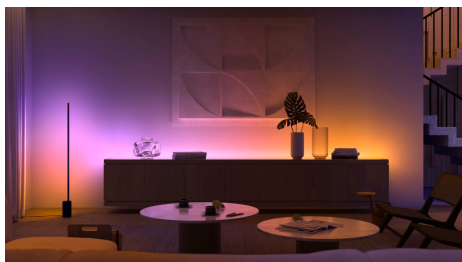

Creëer een persoonlijke beleving met gekleurd slim licht

Transformeer je huis met meer dan 16 miljoen kleuren en creëer onmiddellijk de juiste sfeer voor elke gebeurtenis. Met een tik op een knop verhoog je de feeststemming op een feest, verander je je woonkamer in een filmzaal, breng je de inrichting van je huis tot leven met kleuraccenten en nog veel meer.