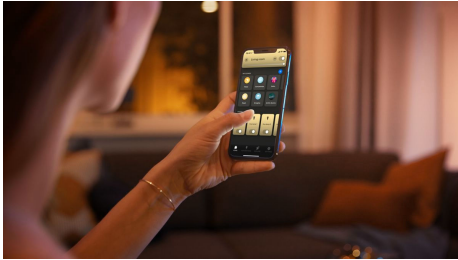

Besonderheiten

Steuere bis zu 10 Lampen mit der Bluetooth App

Steuere mit der Hue Bluetooth App Deine smarten Hue Lampen in einem einzelnen Raum Deines Zuhauses. Füge bis zu 10 smarte Lampen hinzu und steuere sie alle mit einer Berührung auf Deinem mobilen Gerät.