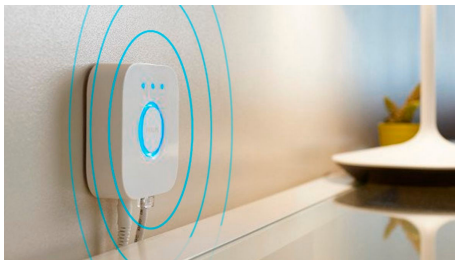

## Steuere Lampen mit Deiner Stimme\*

Philips Hue funktioniert mit Amazon Alexa und dem Google Assistant, wenn es mit einem kompatiblen Google Nest oder Amazon Echo Gerät gekoppelt wird. Einfache Sprachbefehle ermöglichen die Steuerung mehrerer Lampen oder einer einzelnen Lampe in einem Zimmer.

## Kreiere mit warmweißem bis kühlweißem Licht die passende Stimmung.

Diese Lampen und Leuchten ermöglichen verschiedene Lichtschattierungen von warmem bis kühlem Weißlicht. Sie sind komplett dimmbar, von hellem Leuchten bis zu schummerigem Nachtlicht. Stelle Dein Licht genau so wie Du es für Deine täglichen Aktivitäten brauchst, auf die richtige Temperatur und Helligkeit ein.

## Finde die idealen Lichtszenen für Deine täglichen Aktivitäten

Erleichtere und verschönere Deinen Alltag mit vier voreingestellten Lichtszenen, die speziell für Deine täglichen Aktivitäten entwickelt wurden: Energie tanken, Konzentrieren, Lesen und Entspannen. Die zwei Szenen mit kühleren Tönen, Energie tanken und Konzentrieren, beleben Dich am Morgen oder sorgen für Konzentration. Die wärmeren Szenen Lesen und Entspannen machen es Dir einfacher, ein gutes Buch zu genießen oder innerlich zur Ruhe zu kommen.

## Nutze mit der Hue Bridge das gesamte Spektrum der smarten Beleuchtungsfunktionen

Die Hue Bridge schaltet die Funktionen frei, die smarte Beleuchtung wirklich intelligent machen: Steuerung von unterwegs, Sprachsteuerung, automatische Beleuchtung und vieles mehr. Füge eine Hue Bridge zu Deiner Einrichtung hinzu, um beeindruckende Erlebnisse zu schaffen, auf sichere und zuverlässige Technologie zuzugreifen uvm. Die Hue Bridge ist die Schaltzentrale Deines einzigartigen smarten Lichtsystems.