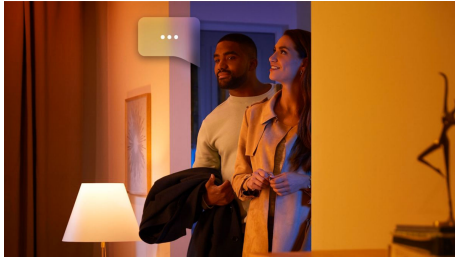

Steuere Lampen mit Deiner Stimme*

Philips Hue funktioniert mit Amazon Alexa und dem Google Assistant, wenn es mit einem kompatiblen Google Nest oder Amazon Echo Gerät gekoppelt wird. Einfache Sprachbefehle ermöglichen die Steuerung mehrerer Lampen oder einer einzelnen Lampe in einem Zimmer.