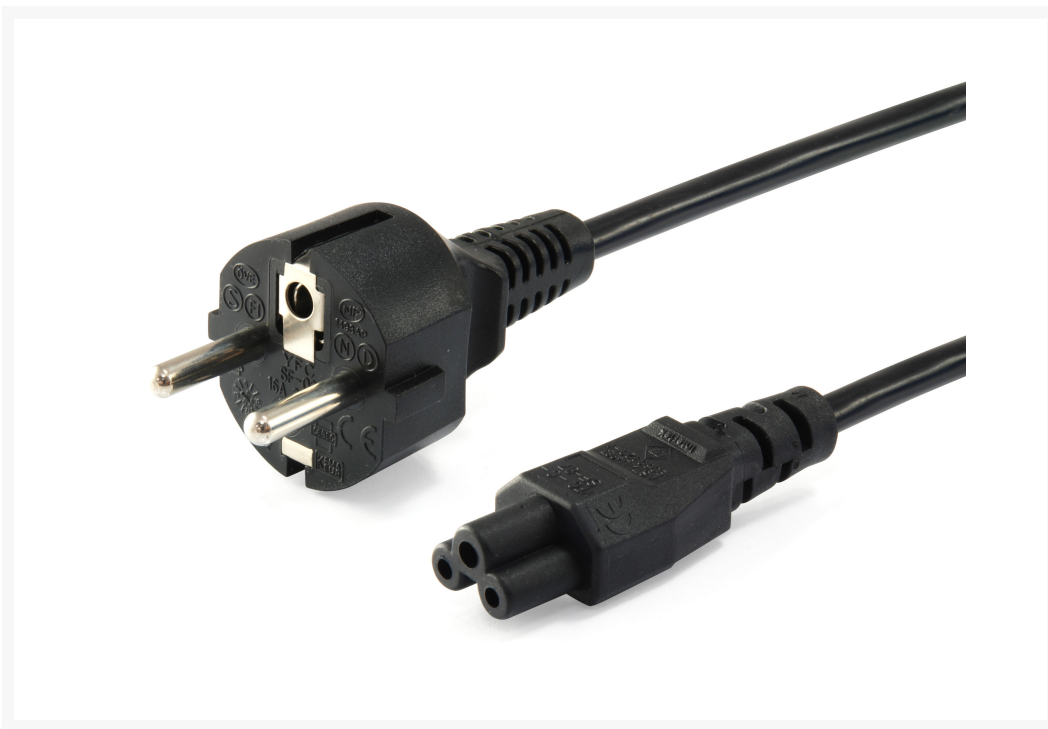

112151 Hochwertiges Netzkabel, C5 auf Schuko, 3.0m

Product Images

Short Description

1. 1 x Schuko (CEE 7/7)
2. 1 x IEC C5 Buchse
3. Leiter: H05VV-F3G 3x0.75mm²
4. Kable Länge: 3.0m
5. Load capacity: 250V/2.5A, 625W
6. VDE approved

Beschreibung

Das equip-Netz Kabel stellt ein geeignetes Ersatz-Notebook-Netz Kabel oder ein Ersatznetz Kabel für Ihren HP, Toshiba oder einen anderen kompatiblen Laptop her. Das 3-Slot-Laptop-Netz Kabel ist auf Langlebigkeit und Zuverlässigkeit ausgelegt und wird von unserer lebenslangen Garantie unterstützt.

Additional Information

Zulassungen und Konformität	VDE, RoHS
Leiter-Material	Copper
Stecker	C5 Female x 1 / Schuko x 1
Mantelmaterial	PVC
Produktgewicht (kg)	0.27
Produktbreite (mm)	38
Produkttiefe (mm)	38
Produkthöhe (mm)	300
Kabellänge	3.0m
Farbe	Black
EAN	4015867227107
Modellnummer	112151
Kabellänge	3.0m